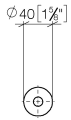

83 251 979 Produktversion ab 01.07.2023

- Rosette Ø 40 mm
- Ausladung 50 mm

Passt zu ELIO, ENO, MEM, META SQUARE, SYNC, TARA und TARA ULTRA

	Platin gebürstet	83 251 979-06
	Chrom	83 251 979-00
	Dark Brass matt	83 251 979-16
	Dark Bronze matt	83 251 979-17
	Dark Chrome	83 251 979-19
	Light Gold	83 251 979-26
	Light Gold gebürstet	83 251 979-27
	Messing gebürstet (23kt Gold)	83 251 979-28
	Schwarz matt	83 251 979-33
	Bronze gebürstet	83 251 979-42
	Champagne gebürstet (22kt Gold)	83 251 979-46
	Champagne (22kt Gold)	83 251 979-47
	Chrom gebürstet	83 251 979-93
	Dark Platin gebürstet	83 251 979-99

83 251 979 Produktversion ab 01.07.2023

mm [inches]

83 251 979 Produktversion ab 01.07.2023

Ersatzteile für die
anderen
Oberflächenvarianten
finden Sie hier:
Chrom

Ersatzteilstückliste

Nr.	Artikelnummer	Benennung	Verbaumenge	Lieferzeit
3	08 27 97 501-06	Rosette Ø 40 x 11 mm - Platin gebürstet	1,00	10
1	08 18 60 518-06	Haken 13 x 46 x 13 mm - Platin gebürstet	1,00	10
2	05 30 31 025 00 90	Befestigung Schraube Halbrundkopf 4,5 x 60 mm -	1,00	2