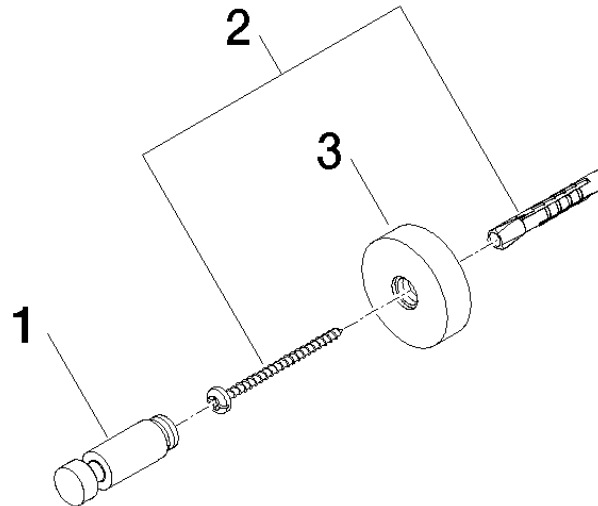

83 251 979 Produktversion ab 01.07.2023

- Rosette Ø 40 mm
- Ausladung 50 mm

Passt zu ELIO, ENO, MEM, META SQUARE, SYNC, TARA und TARA ULTRA

	Platin gebürstet	83 251 979-06
	Chrom	83 251 979-00
	Dark Brass matt	83 251 979-16
	Dark Bronze matt	83 251 979-17
	Dark Chrome	83 251 979-19
	Light Gold	83 251 979-26
	Light Gold gebürstet	83 251 979-27
	Messing gebürstet (23kt Gold)	83 251 979-28
	Schwarz matt	83 251 979-33
	Bronze gebürstet	83 251 979-42
	Champagne gebürstet (22kt Gold)	83 251 979-46
	Champagne (22kt Gold)	83 251 979-47
	Chrom gebürstet	83 251 979-93
	Dark Platin gebürstet	83 251 979-99

83 251 979 Produktversion ab 01.07.2023

mm [inches]

83 251 979 Produktversion ab 01.07.2023

Ersatzteile für die
anderen
Oberflächenvarianten
finden Sie hier:
Chrom

Ersatzteilstückliste

Nr.	Artikelnummer	Benennung	Verbaumenge	Lieferzeit
3	08 27 97 501-06	Rosette Ø 40 x 11 mm - Platin gebürstet	1,00	10
1	08 18 60 518-06	Haken 13 x 46 x 13 mm - Platin gebürstet	1,00	10
2	05 30 31 025 00 90	Befestigung Schraube Halbrundkopf 4,5 x 60 mm -	1,00	2