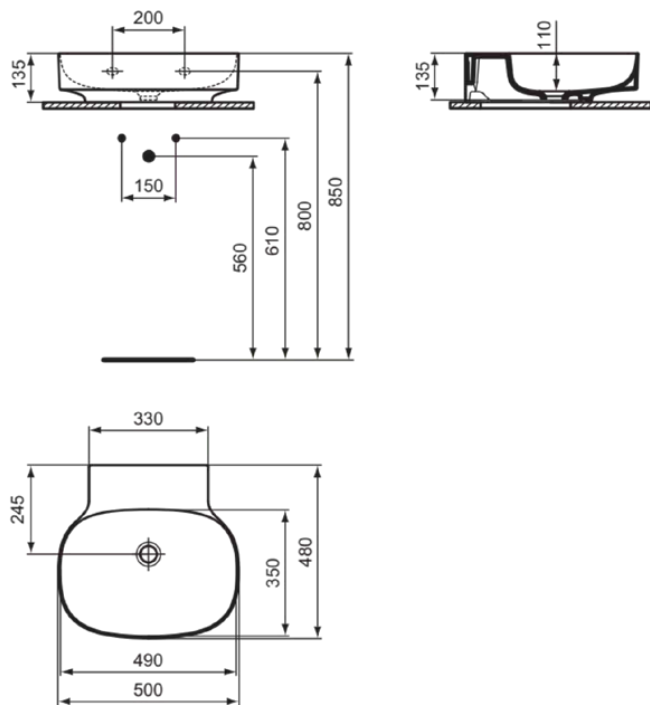

LINDA-X

T498701

LINDA-X | Waschtisch 500x480x135 mm in weiß glänzend, ohne Hahnloch, ohne Überlauf | Diamatec

Bild & Zeichnung

Allgemeine Informationen

Produktkategorie:	Waschtische
Produktart:	Waschtisch
Marke:	Ideal Standard
Kollektion:	LINDA-X
Designer:	Palomba Serafini Associati
Colour:	01 - Weiß Glänzend
Oberflächenbeschaffenheit:	glänzend
Höhe (mm):	135
Breite (mm):	500
Ausladung (mm):	480
Nettogewicht (kg):	11.00
EAN Code:	8014140492191

Features

Produktstandards & Zertifikate

Normen:	EN 14688
Declaration of Performance classification (DoP):	CL 00

Produktspezifikationen

Farbcode:	01
Farbbeschreibung:	weiß glänzend
Diamatec Technologie:	Ja
Geschliffene Rückseite(n):	Nein
Geschliffene Unterseite:	Ja
Barrierefreies Produkt:	Nein
Mit Kettenöse:	Nein
Material:	Keramik
Materialspezifikation:	Diamatec
Anzahl von Hahnlöchern je Waschbecken:	0
Anzahl von Waschbecken:	1
Sichtbarer Überlauf:	Nein
PVD Technologie:	Nein
Ablagefläche:	Hinten
Oberflächenbeschaffenheit:	glänzend
Mit Rückwand:	Nein
Mit Verschlussstopfen:	Nein
Mit Überlauf:	Nein
Mit Siphon:	Nein
Befestigungsmaterial im Lieferumfang enthalten:	Nein

LINDA-X

T498701

LINDA-X | Waschtisch 500x480x135 mm in weiß glänzend, ohne Hahnloch, ohne Überlauf | Diamatec

Montageart: wandhängend

Empfohlene Ausschittschablone: TT0299731

Ihr Kontakt vor Ort:

België • Belgique