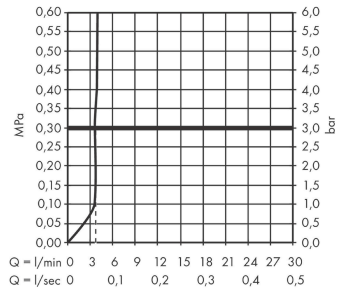

Tecturis E

Einhebel-Waschtischmischer 110 Fine CoolStart EcoSmart+ mit Push-Open Ablaufgarnitur

Oberfläche: **Matt Black** Artikelnummer: **73020670**

Beschreibung

Merkmale

- besteht aus: Einhebel-Waschtischmischer, Ablaufgarnitur
- ComfortZone: 110
- Ausladung: 155 mm
- Auslaufhöhe: 133 mm
- Griffvariante: Hebel
- Strahlart: WaterfallStream
- Maximale Durchflussmenge bei 3 bar: 4 l/min
- Keramikmischsystem
- Push-Open Ablaufventil G 1 ¼
- Material Ablaufventil: Metall
- Geräuschgruppe: I
- Durchflussklasse: O
- CoolStart - Kaltwasser in Griff-Grundstellung
- PA-IX 38613/IO

Einhebel-Waschtismischer 110 Fine CoolStart EcoSmart+ mit Push-Open Ablaufgarnitur

Oberfläche: **Matt Black** Artikelnummer: **73020670**

Durchflussdiagramm

Tecturis E

Einhebel-Waschtischmischer 110 Fine CoolStart EcoSmart+ mit Push-Open Ablaufgarnitur