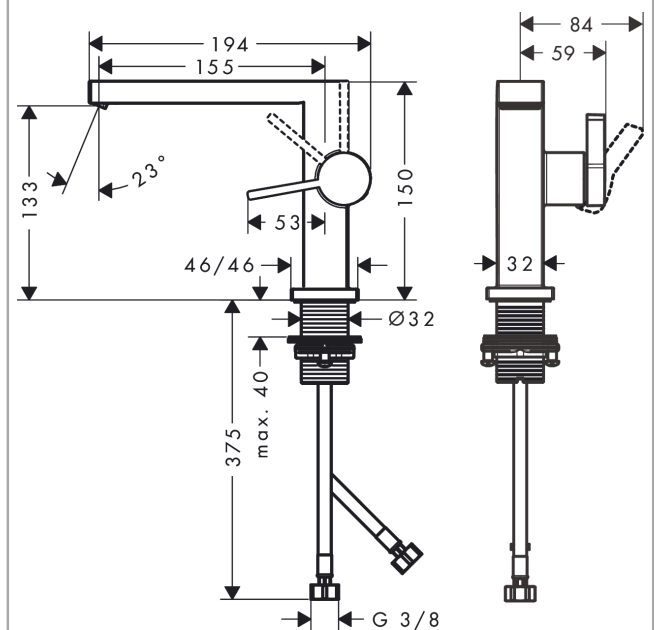

Maßzeichnung