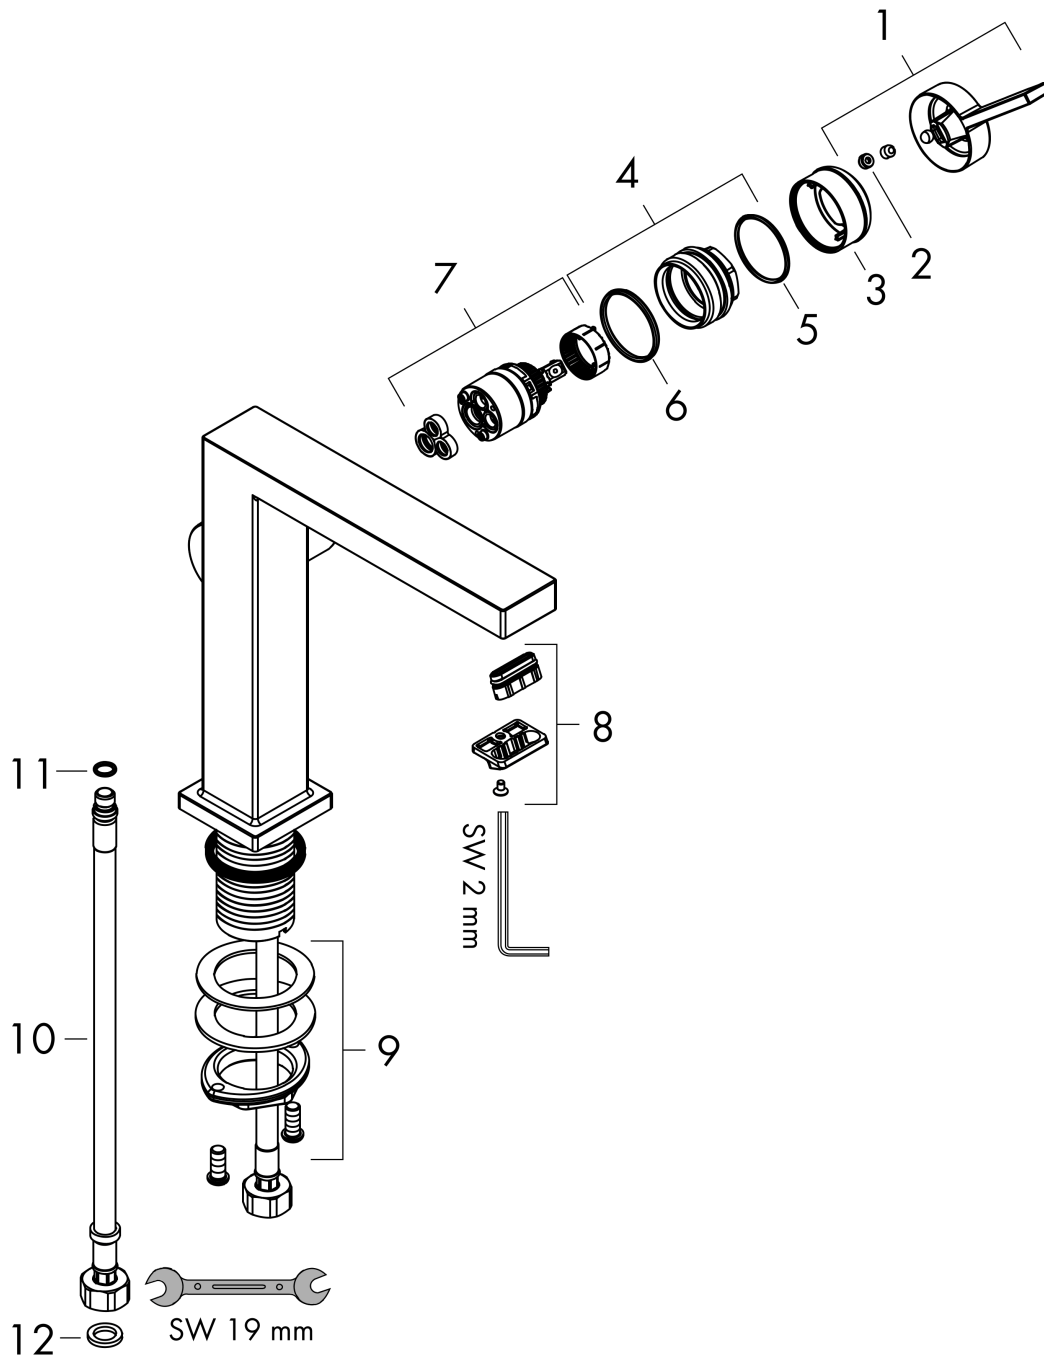

Tecturis E

Einhebel-Waschtischmischer 110 Fine CoolStart EcoSmart+ mit Push-Open Ablaufgarnitur

Oberfläche: **Matt Black** Artikelnummer: **73020670**

Beschreibung

Merkmale

- besteht aus: Einhebel-Waschtischmischer, Ablaufgarnitur
- ComfortZone: 110
- Ausladung: 155 mm
- Auslaufhöhe: 133 mm
- Griffvariante: Hebel
- Strahlart: WaterfallStream
- Maximale Durchflussmenge bei 3 bar: 4 l/min
- Keramikmischsystem
- Push-Open Ablaufventil G 1 ¼
- Material Ablaufventil: Metall
- Geräuschgruppe: I
- Durchflussklasse: O
- CoolStart - Kaltwasser in Griff-Grundstellung
- PA-IX 38613/IO

Einhebel-Waschtismischer 110 Fine CoolStart EcoSmart+ mit Push-Open Ablaufgarnitur

Oberfläche: **Matt Black** Artikelnummer: **73020670**

Durchflussdiagramm

Tecturis E

Einhebel-Waschtischmischer 110 Fine CoolStart EcoSmart+ mit Push-Open Ablaufgarnitur

Oberfläche: **Matt Black** Artikelnummer: **73020670**

Explosionszeichnung

Baujahr: >06/23

Tecturis E

Einhebel-Waschtischmischer 110 Fine CoolStart EcoSmart+ mit Push-Open Ablaufgarnitur

Oberfläche: **Matt Black** Artikelnummer: **73020670**

Ersatzteilliste

Baujahr: >06/23

Pos.	Beschreibung	Artikelnummer	Preis	VE
1	Griff	94997670	55.45 CHF	1
2	Griffstopfen	93735610	8.65 CHF	1
3	Rosette	94987670	28.10 CHF	1
4	Mutter	94996000	18.80 CHF	1
5	O-Ring 28x1,5	98421000	3.25 CHF	1
6	O-Ring 29x2	98391000	3.25 CHF	1
7	Kartusche kpl.	93760000	88.55 CHF	1
8	Luftsprudler kpl.	94994670	43.55 CHF	1
9	Schaftbefestigung kpl. (Ø 32)	13961000	23.05 CHF	1
10	Anschlussschlauch 450 mm M8x0,75 G3/8	97206000	28.95 CHF	1
11	O-Ring 7x1,5	98422000	3.25 CHF	1
12	Dichtungsset	95581000	5.40 CHF	1
a	Rosette für vertauschte Anschlüsse	87494670	12.95 CHF	1
b	Push-Open Ablaufgarnitur	50100670	-	1