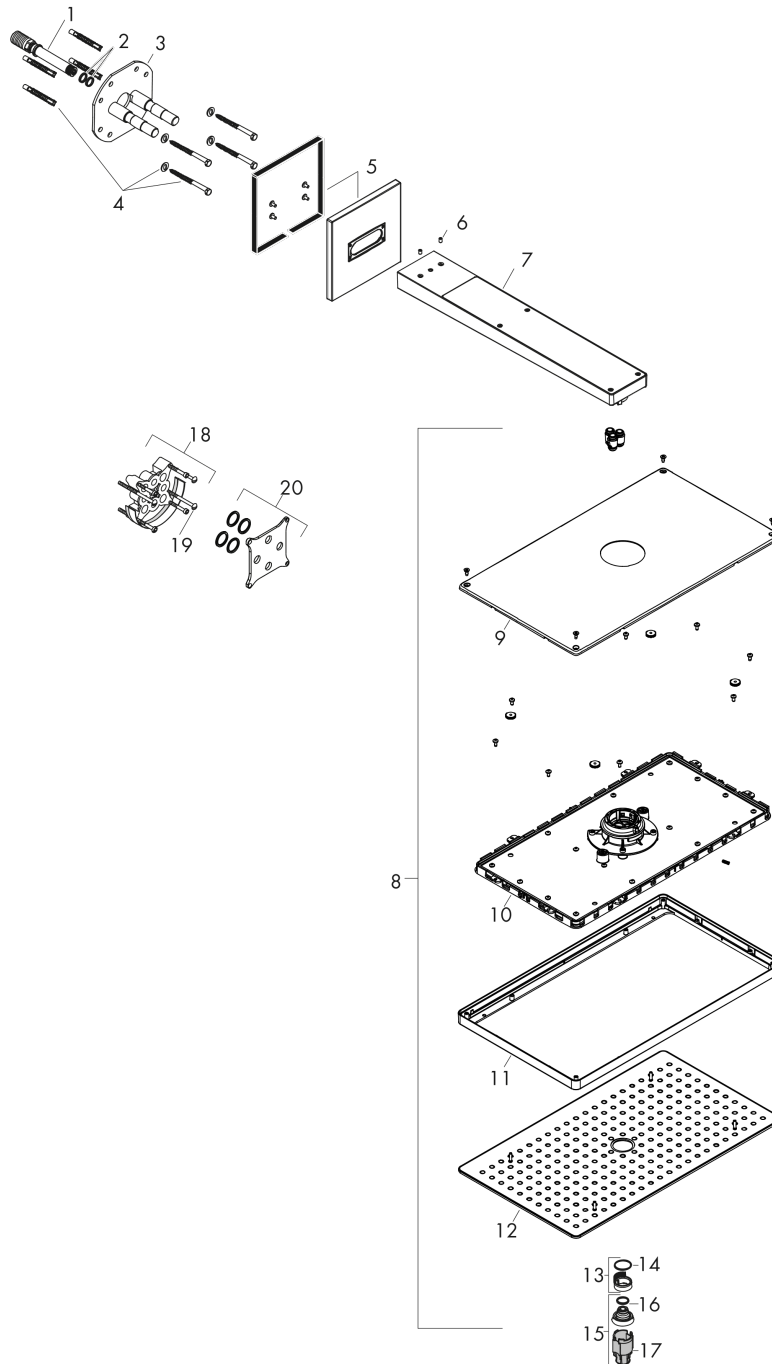

AXOR ShowerSolutions

Kopfbrause 460/300 1jet mit Brausearm und eckiger Rosette

Oberfläche: **Chrom** Artikelnummer: **35278000**

Beschreibung

Merkmale

- besteht aus: Kopfbrause, Brausearm, Rosette
- Brausekopfgrösse: 466 x 270 mm
- Strahlart: Rain
- Durchflussmenge Rain (bei 3 bar): 19 l/min
- Maximale Durchflussmenge bei 3 bar: 19 l/min
- Mindestfliessdruck: 1,5 bar
- Material Strahlscheibe: Metall
- Brausearmlänge: 460 mm
- Strahlscheibe zur Reinigung abnehmbar
- Kopfbrause zur Reinigung abnehmbar
- Montage: Wand
- Anschlussgewinde: G 1/2

Die Verbrauchswerte wurden praxisnah mit den dazugehörigen Armaturen (Thermostat/ Mischer/Unterputzventil) gemessen.

AXOR ShowerSolutions
Kopfbrause 460/300 1jet mit Brausearm und eckiger Rosette
 Oberfläche: **Chrom** Artikelnummer: **35278000**

Explosionszeichnung

Baujahr: >07/17

AXOR ShowerSolutions

Kopfbrause 460/300 1jet mit Brausearm und eckiger Rosette

Oberfläche: **Chrom** Artikelnummer: **35278000**

Ersatzteilliste

Baujahr: >07/17

Pos.	Beschreibung	Artikelnummer	Preis	VE
1	Anschlußnippel G½	92699000	88.55 CHF	1
2	O-Ring 12x2	98214000	3.25 CHF	1
3	Halteelement	93926000	103.25 CHF	1
4	Befestigungsteile	98716000	14.25 CHF	1
5	Rosette 155 / 155 mm	92700000	166.45 CHF	1
6	Madenschraube M5x8	92851000	3.25 CHF	1
7	Brausearm	92701000	411.85 CHF	1
8	Kopfbrause	93205000	2218.20 CHF	1
9	Abdeckung	93392000	-	1
10	Kartusche kpl.	93388000	411.85 CHF	1
11	Rahmen	93390000	554.55 CHF	1
12	Strahlscheibe kpl.	93206000	783.75 CHF	1
13	Sieb	92683000	18.80 CHF	1
14	O-Ring 24x2	98388000	3.25 CHF	1
15	Strahleinsatz	93207000	88.55 CHF	1
16	O-Ring 15x2	98163000	3.25 CHF	1
17	Montageschlüssel	92686000	8.65 CHF	1
18	Verlängerung 25 mm	13595000	-	1
19	Trägerschraubenset	97747000	3.25 CHF	1
20	Ausgleichsset 1°	95521000	166.45 CHF	1