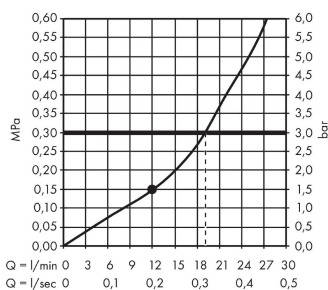

AXOR ShowerSolutions

Kopfbrause 460/300 1jet mit Brausearm und eckiger Rosette

Oberfläche: **Chrom** Artikelnummer: **35278000**

Beschreibung

Merkmale

- besteht aus: Kopfbrause, Brausearm, Rosette
- Brausekopfgrösse: 466 x 270 mm
- Strahlart: Rain
- Durchflussmenge Rain (bei 3 bar): 19 l/min
- Maximale Durchflussmenge bei 3 bar: 19 l/min
- Mindestfliessdruck: 1,5 bar
- Material Strahlscheibe: Metall
- Brausearmlänge: 460 mm
- Strahlscheibe zur Reinigung abnehmbar
- Kopfbrause zur Reinigung abnehmbar
- Montage: Wand
- Anschlussgewinde: G 1/2

Artikeldetails

TEAM-Nr. 758327.501
Preis exkl. MwSt. 2373.00 CHF

Technologie

Zertifikate / Nachhaltigkeit

Produktabbildung

Maßzeichnung

Durchflussdiagramm

Q = l/min 0 3 6 9 12 15 18 21 24 27 30
Q = l/sec 0 0,1 0,2 0,3 0,4 0,5