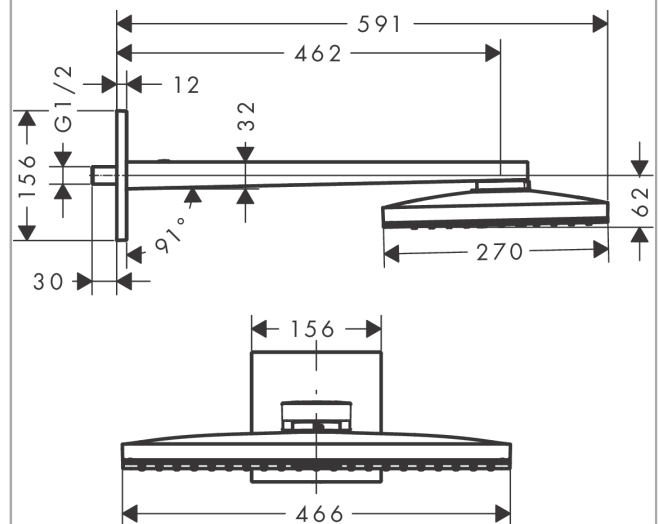

Maßzeichnung