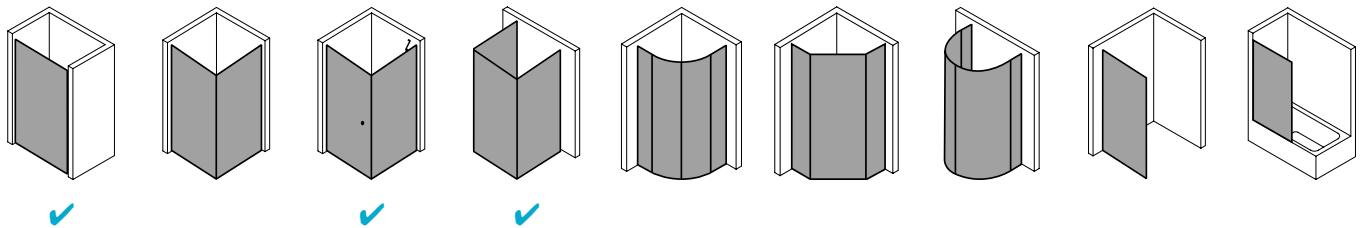

Technische Daten

Höhe	2000 mm
Breite	800 mm
Tiefe	31 mm
Oberfläche	Silber Hochglanz
Glas	ESG Klar
Beschichtung	CLEAN
Wanneneinbaumaß (SW)	780-810 mm
Glasaußenkante	755-785 mm
Anschlag	links
Türart	

Einbausituation