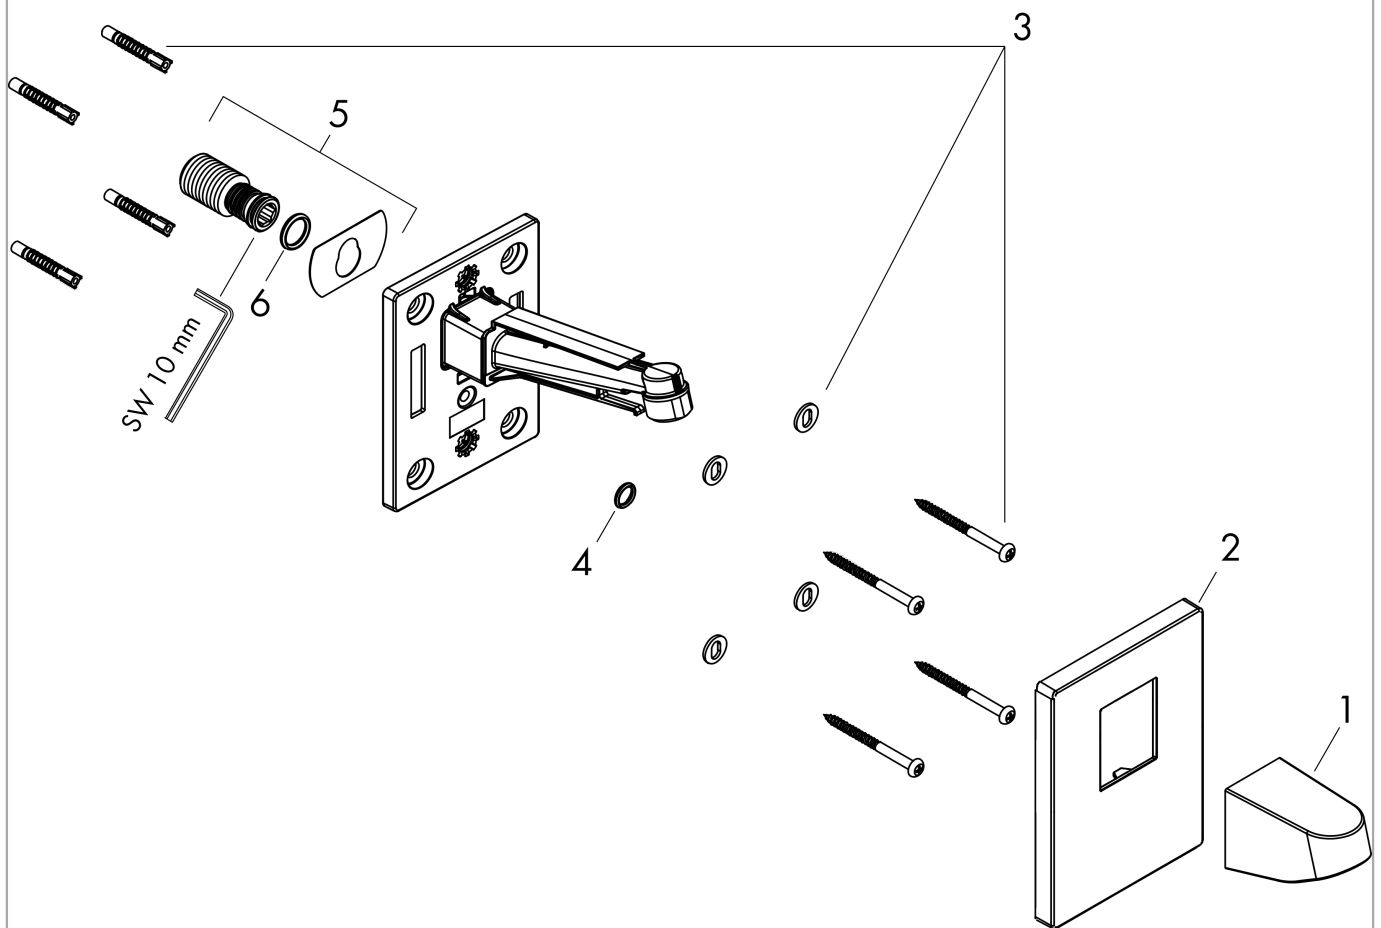

Pulsify

Wandanschluss für Kopfbrause 260

Oberfläche: **Matt White** Artikelnummer: **24149700**

Beschreibung

Merkmale

- Installationsart: Aufputzmontage
- Material: Anschlusswinkel aus Kunststoff
- Anschlussart: G 1/2
- geeignet für: Kopfbrausen bis 260 mm Durchmesser
- Anschlussstyp: mit G1/2 Überwurfmutter

Einbaubeispiel

Pulsify 260
 24149XXX

Pulsify 260 1jet
 24140XXX / 24141XXX

Pulsify

Wandanschluss für Kopfbrause 260

Oberfläche: **Matt White** Artikelnummer: **24149700**

Explosionszeichnung

Baujahr: >01/22

Pulsify

Wandanschluss für Kopfbrause 260

Oberfläche: **Matt White** Artikelnummer: **24149700**

Ersatzteilliste

Baujahr: >01/22

Pos.	Beschreibung	Artikelnummer	Preis	VE
1	Abdeckung	93959700	88.00 CHF	1
2	Rosette	93960700	68.85 CHF	1
3	Befestigungsteile	96179000	11.90 CHF	1
4	O-Ring 9x2	98119000	3.25 CHF	1
5	Anschlußnippel	94673000	45.85 CHF	1
6	O-Ring 13x2,5	98428000	3.25 CHF	1