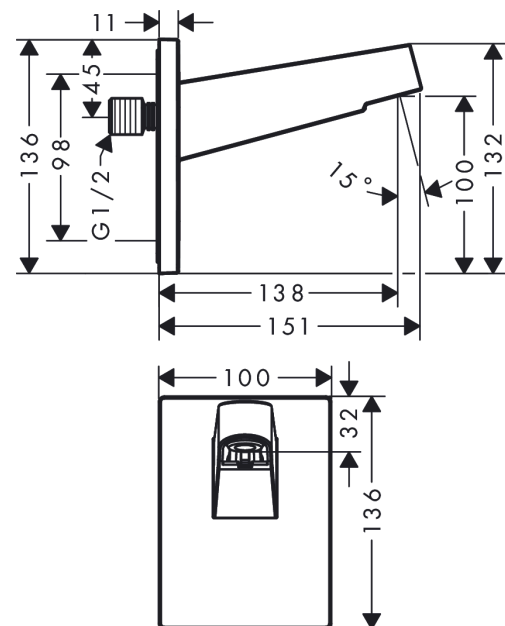

Pulsify

Wandanschluss für Kopfbrause 260

Oberfläche: **Matt White** Artikelnummer: **24149700**

Beschreibung

Merkmale

- Installationsart: Aufputzmontage
- Material: Anschlusswinkel aus Kunststoff
- Anschlussart: G 1/2
- geeignet für: Kopfbrausen bis 260 mm Durchmesser
- Anschlussstyp: mit G1/2 Überwurfmutter

Artikeldetails

ST-Nr.	6545 927.536
TEAM-Nr.	757608.103
Preis exkl. MwSt.	126.00 CHF

Designpreise

reddot winner 2021

Produktabbildung

Maßzeichnung

Pulsify
Wandanschluss für Kopfbrause 260
 Oberfläche: **Matt White** Artikelnummer: **24149700**

Einbaubeispiel

Pulsify 260
 24149XXX

Pulsify 260 1jet
 24140XXX / 24141XXX

Pulsify

Wandanschluss für Kopfbrause 260

Oberfläche: **Matt White** Artikelnummer: **24149700**

Explosionszeichnung

Baujahr: >01/22

Pulsify

Wandanschluss für Kopfbrause 260

Oberfläche: **Matt White** Artikelnummer: **24149700**

Ersatzteilliste

Baujahr: >01/22

Pos.	Beschreibung	Artikelnummer	Preis	VE
1	Abdeckung	93959700	88.00 CHF	1
2	Rosette	93960700	68.85 CHF	1
3	Befestigungsteile	96179000	11.90 CHF	1
4	O-Ring 9x2	98119000	3.25 CHF	1
5	Anschlußnippel	94673000	45.85 CHF	1
6	O-Ring 13x2,5	98428000	3.25 CHF	1