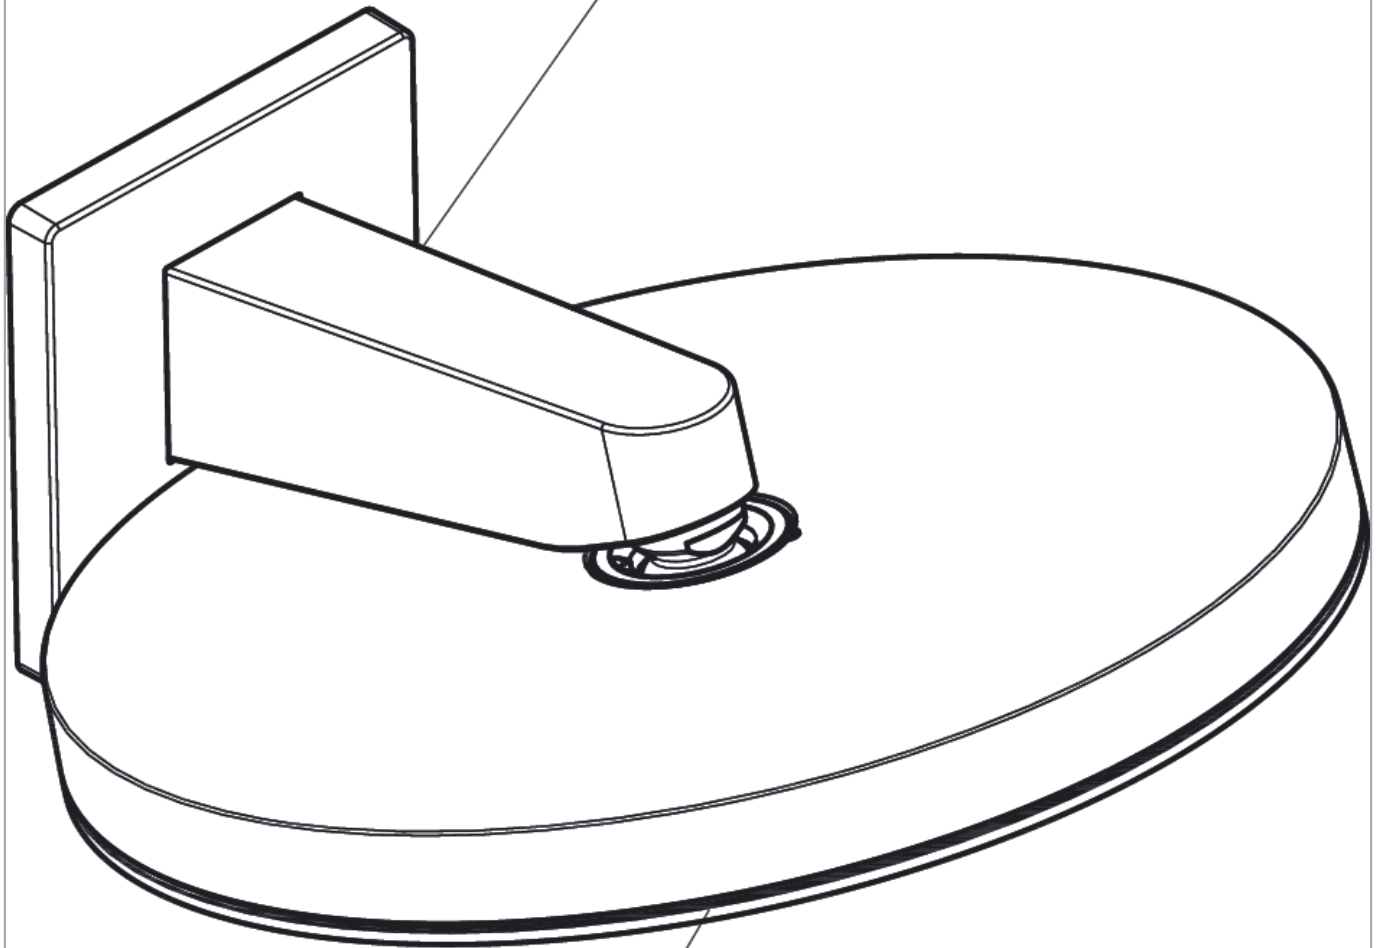

Pulsify

Wandanschluss für Kopfbrause 260

Oberfläche: **Matt White** Artikelnummer: **24149700**

Beschreibung

Merkmale

- Installationsart: Aufputzmontage
- Material: Anschlusswinkel aus Kunststoff
- Anschlussart: G 1/2
- geeignet für: Kopfbrausen bis 260 mm Durchmesser
- Anschlussstyp: mit G1/2 Überwurfmutter

Artikeldetails

ST-Nr.	6545 927.536
TEAM-Nr.	757608.103
Preis exkl. MwSt.	126.00 CHF

Designpreise

reddot winner 2021

Produktabbildung

Maßzeichnung

Pulsify
Wandanschluss für Kopfbrause 260
 Oberfläche: **Matt White** Artikelnummer: **24149700**

Einbaubeispiel

Pulsify 260
 24149XXX

Pulsify 260 1jet
 24140XXX / 24141XXX

Pulsify

Wandanschluss für Kopfbrause 260

Oberfläche: **Matt White** Artikelnummer: **24149700**

Explosionszeichnung

Baujahr: >01/22