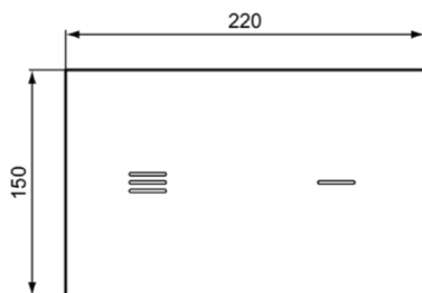

SYMFO

R0129RX

SYMFO | Elektronische Betätigungsplatte 220x4x150 mm, elektronisch in schwarz | Netzbetrieb

Bild & Zeichnung

Allgemeine Informationen

Produktkategorie:	Betätigungsplatten
Produktart:	Elektronische Betätigungsplatte
Marke:	Ideal Standard
Kollektion:	SYMFO
Designer:	Palomba Serafini Associati
Farbe:	RX - Schwarz
Oberflächenveredelung:	glänzend
Höhe (mm):	150
Breite (mm):	220
Ausladung (mm):	4
Befestigungsart:	Befestigungsset
Nettogewicht (kg):	0.77
EAN Code:	3391500580534

Features

Netzbetrieb

Downloads

- [Declaration of Conformity](#)
- [Installation Guide](#)

Produktspezifikationen

Betätigungskraft (N):	<20
Einstellbare Spülmengen:	Nein
Vandalismus geschützt:	Nein
Automatische Zyklusspülung:	Nein
Farbcode:	RX
Farbbeschreibung:	schwarz
Anschlussspannung (V):	230
Schutzart (IP):	IP68
Spültaste kann manuell deaktiviert werden:	Ja
Spüloptionen:	Zweifach-Spülung
Einstellbar Spülzeit:	Nein
Gefährgut:	Ja
Lithium-Batterie im Lieferumfang enthalten:	Nein
Material:	Glas
Materialspezifikation:	Sicherheitsglas
Bei Stromausfall mechanisch bedienbar:	Nein
Steuerungsart:	Berührungslos
PVD Technologie:	Nein
SmartFlush geeignet:	Nein
Federgelagerte Tasten:	Nein