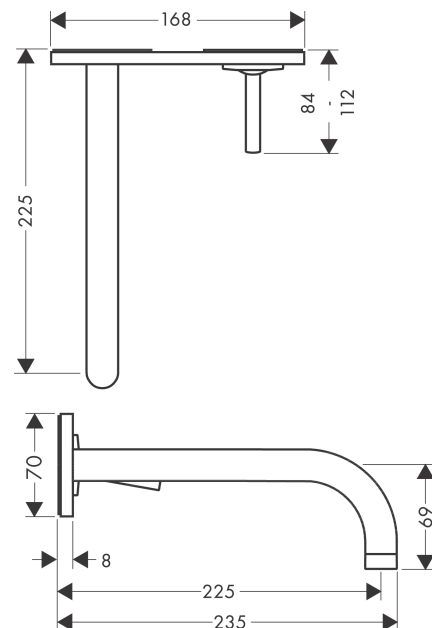

AXOR Uno

Einhebel-Waschtischmischer Unterputz für Wandmontage mit Auslauf 225 mm und Platte

Oberfläche: **Stainless Steel Optic** Artikelnummer: **38115800**

Beschreibung

Merkmale

- besteht aus: Einhebel-Waschtischmischer Unterputz für Wandmontage, Ablaufgarnitur
- Ausladung: 225 mm
- Griffvariante: Pingriff
- Strahlart: Normalstrahl
- Maximale Durchflussmenge bei 3 bar: 5 l/min
- Keramikmischsystem
- unverschliessbare Ablaufgarnitur
- Griff rechts oder links positionierbar, abhängig von der Installation des Grundkörpers
- Geräuschgruppe: I
- Durchflussklasse: O
- PA-IX 18117/IO

Artikeldetails

TEAM-Nr. 757351.531
Preis exkl. MwSt. 1072.00 CHF

Technologie

Zertifikate / Nachhaltigkeit

Produktabbildung

Maßzeichnung

Durchflussdiagramm

AXOR Uno

Einhebel-Waschtischmischer Unterputz für Wandmontage mit Auslauf 225 mm und Platte

Oberfläche: **Stainless Steel Optic** Artikelnummer: **38115800**

Einbaubeispiel