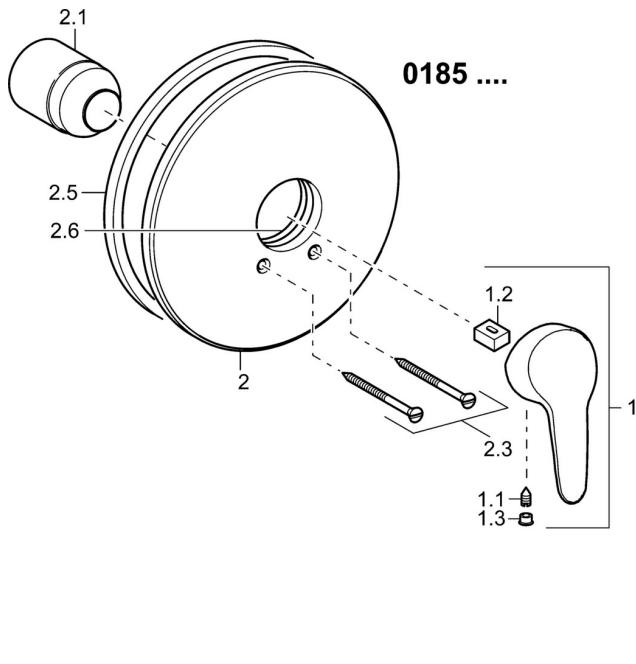

EAN: 4015474271456
static.hansa.com/01859183

- Dusche
- Einhebelmischer, Fertigmontageset
- Wandmontage für Unterputz-Einbaukörper
- Chrom
- Hebel mit W+K-Kennzeichnung, Einhandbedienhebel/Griff
- Rosette rund, Rosette mit Schrauben
- Renovierungslösung für bereits installierte Unterputzkörper, passend zu 01000100 und 02000100

Technische Daten

Technische Eigenschaften

Warmwasserversorgung	max. +80°C
Arbeitsdruck	0.5-10 bar
Werkstoff	Messing

Vorschriften

EN Standard	EN 817
-------------	---------------

Zulassungen und Deklarationen

Konformitätserklärung	DoC
-----------------------	------------

Ersatzteile

SP01859183

	Name	Art.-Nr.
1	Hebel, L=93 mm	01880083
1	Langer Hebel, L=138	01880076
1.1	Schraube, M5x8, SW2.5	59904755
1.2	Kunststoffadapter	59904778
1.3	Dekorkappe Grau	59912112
2	Rosette, d 205 mm	59911969
2.1	Abdeckkappe	59904820
2.3	Schraube, M5x65	59904847
2.5	Gummidichtung	59912232
2.6	O-Ring, 55x2	59912543
N.I.	Verlängerungssatz, 20 mm	59904983