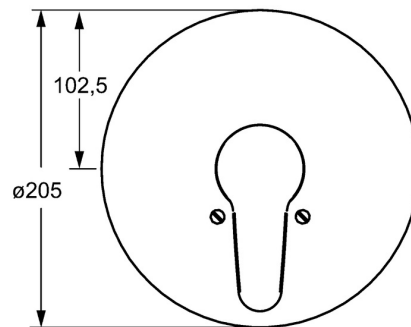

EAN: 4015474271456
static.hansa.com/01859183

- Dusche
- Einhebelmischer, Fertigmontageset
- Wandmontage für Unterputz-Einbaukörper
- Chrom
- Hebel mit W+K-Kennzeichnung, Einhandbedienhebel/Griff
- Rosette rund, Rosette mit Schrauben
- Renovierungslösung für bereits installierte Unterputzkörper, passend zu 01000100 und 02000100

Technische Daten

Technische Eigenschaften

Warmwasserversorgung	max. +80°C
Arbeitsdruck	0.5-10 bar
Werkstoff	Messing

Vorschriften

EN Standard	EN 817
-------------	---------------

Zulassungen und Deklarationen

Konformitätserklärung	DoC
-----------------------	------------

Ersatzteile

SP01859183

	Name	Art.-Nr.
1	Hebel, L=93 mm	01880083
1	Langer Hebel, L=138	01880076
1.1	Schraube, M5x8, SW2.5	59904755
1.2	Kunststoffadapter	59904778
1.3	Dekorkappe Grau	59912112
2	Rosette, d 205 mm	59911969
2.1	Abdeckkappe	59904820
2.3	Schraube, M5x65	59904847
2.5	Gummidichtung	59912232
2.6	O-Ring, 55x2	59912543
N.I.	Verlängerungssatz, 20 mm	59904983