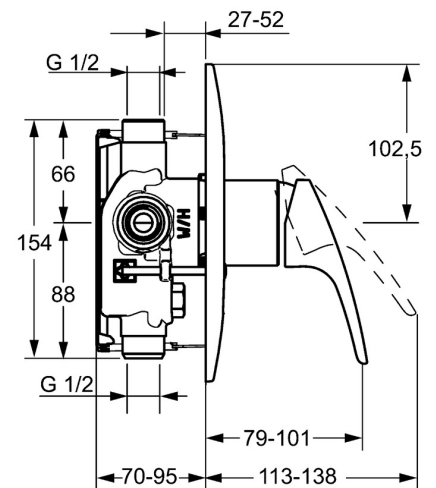

EAN: 4015474271456
static.hansa.com/01859183

- Dusche
- Einhebelmischer, Fertigmontageset
- Wandmontage für Unterputz-Einbaukörper
- Chrom
- Hebel mit W+K-Kennzeichnung, Einhandbedienhebel/Griff
- Rosette rund, Rosette mit Schrauben
- Renovierungslösung für bereits installierte Unterputzkörper, passend zu 01000100 und 02000100

Technische Daten

Technische Eigenschaften

Warmwasserversorgung	max. +80°C
Arbeitsdruck	0.5-10 bar
Werkstoff	Messing

Vorschriften

EN Standard	EN 817
-------------	---------------

Zulassungen und Deklarationen

Konformitätserklärung	DoC
-----------------------	------------

Ersatzteile

SP01859183

	Name	Art.-Nr.
1	Hebel, L=93 mm	01880083
1	Langer Hebel, L=138	01880076
1.1	Schraube, M5x8, SW2.5	59904755
1.2	Kunststoffadapter	59904778
1.3	Dekorkappe Grau	59912112
2	Rosette, d 205 mm	59911969
2.1	Abdeckkappe	59904820
2.3	Schraube, M5x65	59904847
2.5	Gummidichtung	59912232
2.6	O-Ring, 55x2	59912543
N.I.	Verlängerungssatz, 20 mm	59904983