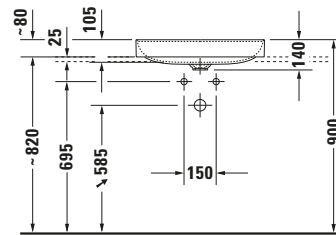

Aufsatzbecken

Basis Angaben

Langbezeichnung	Duravit DuraSquare Aufsatzbecken 600 mm Weiß Hochglanz, Anzahl Hahnlöcher pro Waschplatz: 0, Geschliffen – 23556000001
-----------------	--

Spezifikationen

Farbe	
Farbwert	Weiß
Innenfarbe	Weiß
Aussenfarbe	Weiß
Glanzgrad	Hochglanz
Glanzgrad Innen	Hochglanz
Glanzgrad Außen	Hochglanz
Material	
Material	Keramik

Features

Oberflächenveredelung	
WonderGliss	✓
Waschtisch	
Geschliffen	✓
Rückwand glasiert	✓

Logistik

Artikelgewicht	8,1 kg
----------------	--------

Passende Produkte

Passende Artikel	
	Designsiphon # 0050364600 Universal
	Designsiphon # 0050361000 Universal

Beschreibungstexte

Ausschreibungstext	<p>Duravit DuraSquare Aufsatzbecken Weiß Hochglanz 600 mm, Designer: Duravit, DuraCeram®, Aufsatz, Ohne Überlauf, Position Ablauf: Mitte, Geschliffen, Rückwand glasiert, Anzahl Becken: 1, Beckenform: Rechteckig, Position Becken: Mitte, Position Hahnloch: Ohne, Weiß Hochglanz, Geeignet für Möbel, Inkl. Keramische Ventilabdeckhaube, Inkl. Schaftventil, CE-Kennzeichen-1: EN 14688, EAN Nr.: 4053424324340, Artikelgewicht: 8,1 kg, Beckenbreite: 590 mm, Beckentiefe: 335 mm, Abmessungen (Breite / Länge x Tiefe / Breite x Höhe): 600 x 345 x 140 mm, WonderGliss, Artikel Nr.: 23556000001</p>
--------------------	---