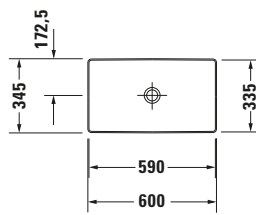

Aufsatzbecken

Basis Angaben

Langbezeichnung	Duravit DuraSquare Aufsatzbecken 600 mm Weiß Hochglanz, Anzahl Hahnlöcher pro Waschplatz: 0, Geschliffen – 23556000001
-----------------	--

Spezifikationen

Farbe	
Farbwert	Weiß
Innenfarbe	Weiß
Aussenfarbe	Weiß
Glanzgrad	Hochglanz
Glanzgrad Innen	Hochglanz
Glanzgrad Außen	Hochglanz
Material	
Material	Keramik

Features

Oberflächenveredelung	
WonderGliss	✓
Waschtisch	
Geschliffen	✓
Rückwand glasiert	✓

Logistik

Artikelgewicht	8,1 kg
----------------	--------

Passende Produkte

Passende Artikel	
	Designsiphon # 0050364600 Universal
	Designsiphon # 0050361000 Universal

Beschreibungstexte

Ausschreibungstext	<p>Duravit DuraSquare Aufsatzbecken Weiß Hochglanz 600 mm, Designer: Duravit, DuraCeram®, Aufsatz, Ohne Überlauf, Position Ablauf: Mitte, Geschliffen, Rückwand glasiert, Anzahl Becken: 1, Beckenform: Rechteckig, Position Becken: Mitte, Position Hahnloch: Ohne, Weiß Hochglanz, Geeignet für Möbel, Inkl. Keramische Ventilabdeckhaube, Inkl. Schaftventil, CE-Kennzeichen-1: EN 14688, EAN Nr.: 4053424324340, Artikelgewicht: 8,1 kg, Beckenbreite: 590 mm, Beckentiefe: 335 mm, Abmessungen (Breite / Länge x Tiefe / Breite x Höhe): 600 x 345 x 140 mm, WonderGliss, Artikel Nr.: 23556000001</p>
--------------------	---