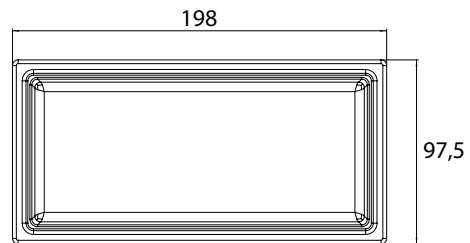

PRODUKTINFORMATION

Glasschale lang glas

Art.-Nr.1866 000 01

flach (für Reling)