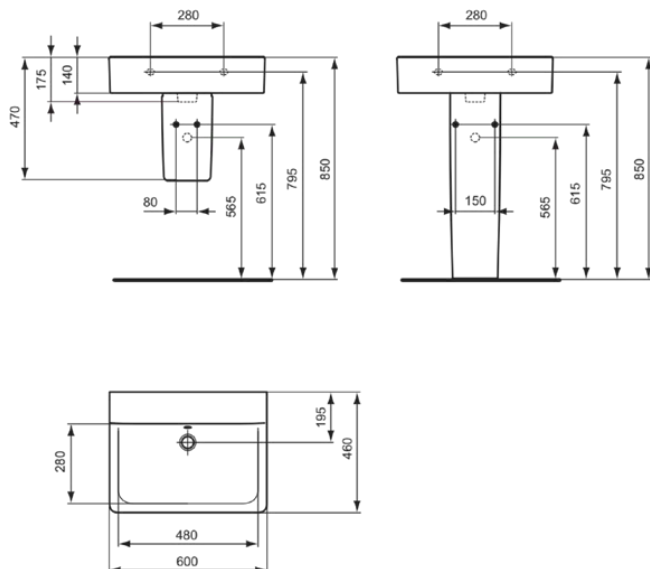

CONNECT

E8101MA

CONNECT | Waschtisch 600x460x175 mm in weiß, ohne Hahnloch, mit Überlauf | IdealPlus

Bild & Zeichnung

Allgemeine Informationen

Produktkategorie:	Waschtische
Produktart:	Waschtisch
Marke:	Ideal Standard
Kollektion:	CONNECT
Designer:	Studio Levien
Colour:	MA - Weiß
Oberflächenbeschaffenheit:	glänzend
Höhe (mm):	175
Breite (mm):	600
Ausladung (mm):	460
Nettogewicht (kg):	17.50
EAN Code:	5017830403760

CONNECT

E8101MA

CONNECT | Waschtisch 600x460x175 mm in weiß, ohne Hahnloch, mit Überlauf | IdealPlus

Produktspezifikationen

Mit Siphon:	Nein
Befestigungsmaterial im Lieferumfang enthalten:	Nein
Montageart:	wandhängend
Empfohlene Ausschittschablone:	KK3410000