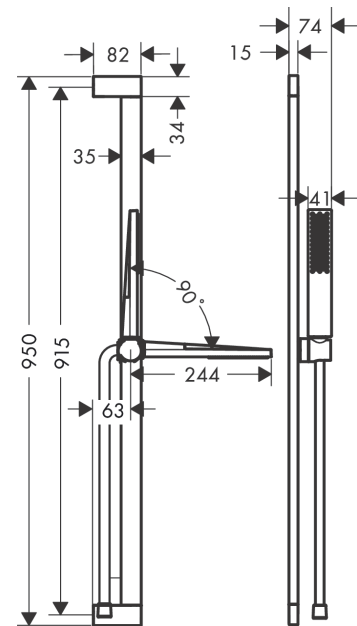

Pulsify E
Brausenset 100 1jet EcoSmart+ mit Brausestange 90 cm
 Oberfläche: **Chrom** Artikelnummer: **24381000**

Beschreibung

Merkmale

- besteht aus: Stabhandbrause, Brausestange, Brausenschlauch, Handbrausehalterung
- Brausekopfgrösse: 100 x 25 mm
- Strahlart: PowderRain
- Maximale Durchflussmenge bei 3 bar: 5 l/min
- Mindestfliessdruck: 0,9 bar
- Handbrausehalterung für rechts- und linksseitige Montage
- Handbrausehalterung aus Metall
- Handbrausehalterung mit Arretierung
- Wandbefestigung: Schraubbefestigung
- Wandstützen aus Kunststoff
- Brausestangentyp: schwenkbare Brausestange
- Profil Brausestange: kubisch
- Gesamtlänge Brausestange: 950 mm
- Bohrabstand: 915 mm
- Brauseschlauch mit beidseitig konischer Mutter
- brauseseitiger Drehwirbel gegen lästiges Verdrehen des Brauseschlauches

Artikeldetails

ST-Nr.	6531 832.501
TEAM-Nr.	757650.501
Preis exkl. MwSt.	303.00 CHF

Technologie

Designpreise

Produktabbildung

Maßzeichnung

Pulsify E
Brausenset 100 1jet EcoSmart+ mit Brausenstange 90 cm
 Oberfläche: **Chrom** Artikelnummer: **24381000**

Durchflussdiagramm

Pulsify E
Brausenset 100 1jet EcoSmart+ mit Brausenstange 90 cm
 Oberfläche: **Chrom** Artikelnummer: **24381000**

Ersatzteilliste

Baujahr: >04/23

Pos.	Beschreibung	Artikelnummer	Preis	VE
1	Abdeckung	94729000	18.80 CHF	1
2	Befestigungsteile	94726000	23.05 CHF	1
3	Fliesenausgleichsscheibe 7 mm	94728000	8.65 CHF	1
4	Schieber kompl.	94727000	128.65 CHF	1
5	Handbrause	24321000	-	1
6	Sieb	92672000	5.40 CHF	1
7	Dichtung	98058000	3.25 CHF	1
8	Brauseschlauch Isiflex'B 1,60 m	28276000	-	1