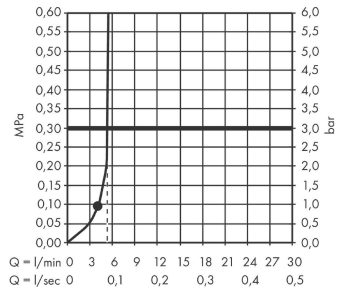

Pulsify E
Brausenset 100 1jet EcoSmart+ mit Brausenstange 90 cm
Oberfläche: **Chrom** Artikelnummer: **24381000**

Durchflussdiagramm