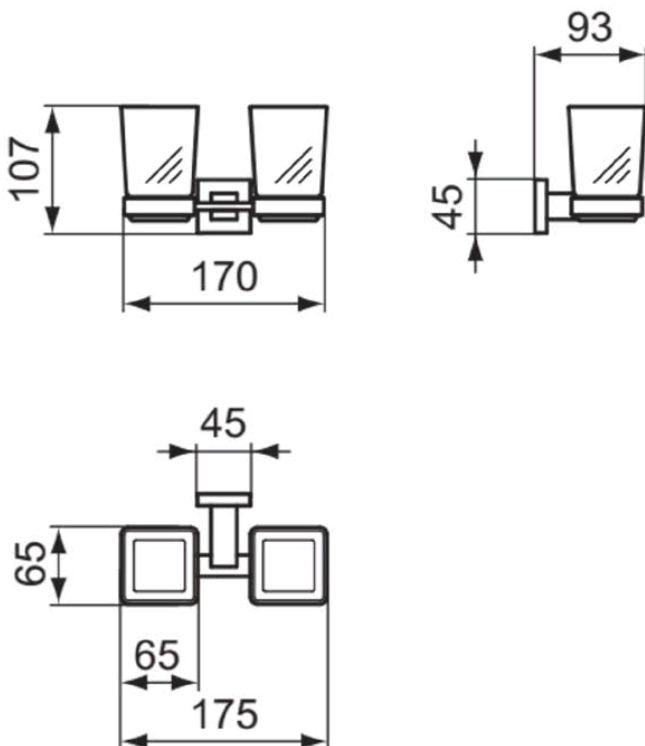

IOM SQUARE

E2205AA

IOM SQUARE | Zahnputzbecher 175x93x107 mm in chrom

Bild & Zeichnung

Allgemeine Informationen

Produktkategorie:	Badaccessoires
Produktart:	Zahnputzbecher
Marke:	Ideal Standard
Kollektion:	IOM SQUARE
Colour:	AA - Chrom
Oberflächenbeschaffenheit:	glänzend
Höhe (mm):	107
Breite (mm):	175
Ausladung (mm):	93
Befestigungsart:	Befestigungsschrauben
Nettogewicht (kg):	0.72
EAN Code:	5017830548768

Downloads

- [Declaration of Conformity](#)
- [Installation Guide](#)

Produktspezifikationen

Anzahl der Rosette(n):	1
Anzahl der Befestigungspunkte:	2
Farbcode:	AA
Farbbeschreibung:	chrom
Farbe des Glases:	matt
Verdeckte Befestigung:	Ja
Material:	Metall
Material der Befestigungshalterung:	Metall
Material des Einsatzes:	Glas
Material des Zahnbechers:	Glas
PVD Technologie:	Nein
Form der Rosette(n):	Quadrat
Smartshine:	Ja
Oberflächenschutz:	verchromt
Oberflächenbeschaffenheit:	glänzend
Mit Rosette(n):	Ja
Einsatz herausnehmbar:	Ja
Befestigungsmaterial im Lieferumfang enthalten:	Ja
Befestigungsart:	Befestigungsschrauben
Montageart:	wandhängend