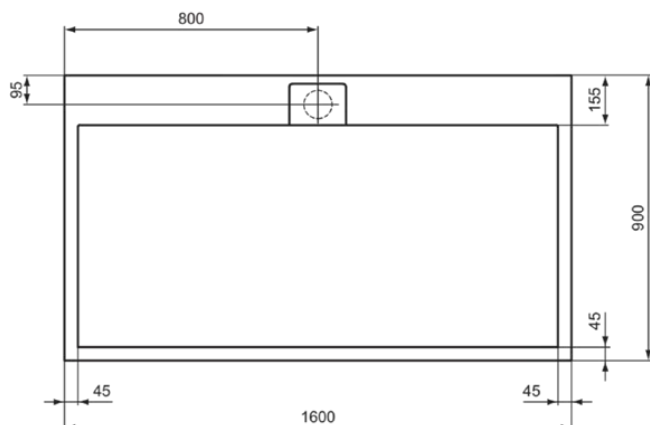

ULTRA FLAT S I.LIFE

T5226FS

ULTRA FLAT S I.LIFE | Rechteck-Brausewanne 1600x900x30 mm in quarzgrau | Antibakteriel, Rutschhemmende Oberfläche, Barrierefrei, gemäß DIN 18040, Zuschneidbar, Reparierbar, 30 mm Höhe

Bild & Zeichnung

Allgemeine Informationen

| | |
|----------------------------|----------------------|
| Produktkategorie: | Brausewannen |
| Produktart: | Rechteck-Brausewanne |
| Marke: | Ideal Standard |
| Kollektion: | ULTRA FLAT S I.LIFE |
| Designer: | Ideal Standard |
| Colour: | FS - Quarzgrau |
| Oberflächenbeschaffenheit: | Matt |
| Höhe (mm): | 30 |
| Breite (mm): | 1600 |
| Ausladung (mm): | 900 |
| Empfohlenes Fußset: | K9364 |
| Nettogewicht (kg): | 51.80 |
| EAN Code: | 8014140492641 |