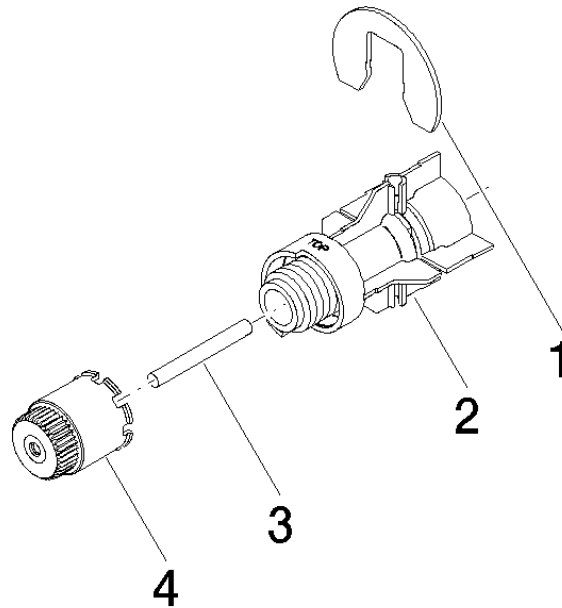

90 30 40 006 00 90

Reguliereinsatz Regler Thermostat komplett -

ERSATZTEILE

90 30 40 006 00 90

Reguliereinsatz Regler Thermostat komplett -

ERSATZTEILE

90 30 40 006 00 90

90 30 40 006 00 90

Ersatzteilstückliste

Nr.	Artikelnummer	Benennung	Verbaumenge	Lieferzeit
1	09 17 20 068 90	Thermostatkartusche Halter 49 x 36,5 x 2 mm -	1,00	2
3	09 31 11 018 90	Zylinderstift Ø 5 x44 mm -	1,00	2
2	09 30 40 006 90	Befestigung für UP-Thermostat Ø 44 x 75 mm -	1,00	2
4	09 30 40 002 90	Regler für Thermostatkartuschen -	1,00	2