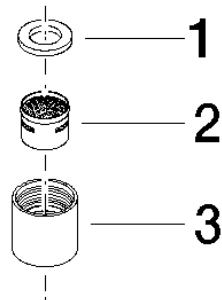

Luftsprudler M18xIG - Platin

ERSATZTEILE

90 23 01 025 00

Luftsprudler M18xIG - Platin

ERSATZTEILE

90 23 01 025 00

90 23 01 025 00

Ersatzteile für die
anderen
Oberflächenvarianten
finden Sie hier:
Chrom

Ersatzteilstückliste

Nr.	Artikelnummer	Benennung	Verbaumenge	Lieferzeit
1	90 14 05 020 00 90	Dichtung 16,7 x 10,0 x 2,0 mm -	1,00	2
3	09 23 01 025-08	Luftsprudlerhülse Ø 20 x 20 mm - Platin	1,00	-
Ersatzteil nicht mehr bestellbar, bitte bestellen Sie den Nachfolgeartikel				
2	90 29 03 009 00 90	Luftsprudlereinsatz -	1,00	2