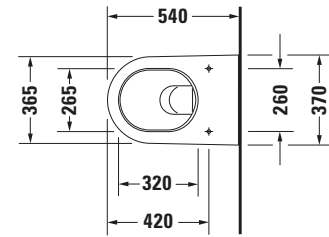

Wand WC

Basis Angaben

Langbezeichnung	Duravit Starck 2 Wand WC, 540 mm, Weiß Hochglanz, Tiefspüler, Spülrand: geschlossen, Inkl. verdeckte Befestigung, 4,5 l, Abgang: waagrecht, WonderGliss – 25340900001
-----------------	---

Spezifikationen
Farbe

Farbwert	Weiß
Innenfarbe	Weiß
Außenfarbe	Weiß
Glanzgrad	Hochglanz
Glanzgrad Innen	Hochglanz
Glanzgrad Außen	Hochglanz

Spülung

Spülform	Tiefspüler
Spülrand	geschlossen
Unified Water Label (UWL) Klasse	1
Große Spülwassermenge	4,5 l

Beschreibungstexte

Ausschreibungstext	Duravit Starck 2 Wand WC Weiß Hochglanz 540 mm, Designer: Philippe Starck, Spülform: Tiefspüler, Spülrand: geschlossen, Sanitärkeramik, Wandhängend, Abgang: waagrecht, Große Spülwassermenge: 4,5 l, Befestigung inklusive: Durafix, Unified Water Label (UWL) Klasse: 1, CE-Kennzeichen-1: EN 997, EAN Nr.: 4021534810909, Artikelgewicht: 26 kg, Abmessungen (Breite / Länge x Tiefe / Breite x Höhe): 365 x 540 x 380 mm, WonderGliss, Artikel Nr.: 25340900001
--------------------	---