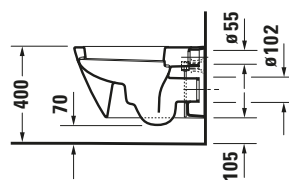

Wand WC

Basis Angaben

Langbezeichnung	Duravit Starck 2 Wand WC, 540 mm, Weiß Hochglanz, Tiefspüler, Spülrand: geschlossen, Inkl. verdeckte Befestigung, 4,5 l, Abgang: waagrecht, WonderGliss – 25340900001
-----------------	---

Spezifikationen
Farbe

Farbwert	Weiß
Innenfarbe	Weiß
Außenfarbe	Weiß
Glanzgrad	Hochglanz
Glanzgrad Innen	Hochglanz
Glanzgrad Außen	Hochglanz

Spülung

Spülform	Tiefspüler
Spülrand	geschlossen
Unified Water Label (UWL) Klasse	1
Große Spülwassermenge	4,5 l

Beschreibungstexte

Ausschreibungstext	Duravit Starck 2 Wand WC Weiß Hochglanz 540 mm, Designer: Philippe Starck, Spülform: Tiefspüler, Spülrand: geschlossen, Sanitärkeramik, Wandhängend, Abgang: waagrecht, Große Spülwassermenge: 4,5 l, Befestigung inklusive: Durafix, Unified Water Label (UWL) Klasse: 1, CE-Kennzeichen-1: EN 997, EAN Nr.: 4021534810909, Artikelgewicht: 26 kg, Abmessungen (Breite / Länge x Tiefe / Breite x Höhe): 365 x 540 x 380 mm, WonderGliss, Artikel Nr.: 25340900001
--------------------	---