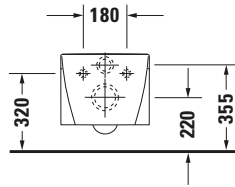

Wand WC

Basis Angaben

Langbezeichnung	Duravit Starck 2 Wand WC, 540 mm, Weiß Hochglanz, Tiefspüler, Spülrand: geschlossen, Inkl. verdeckte Befestigung, 4,5 l, Abgang: waagrecht, WonderGliss – 25340900001
-----------------	---

Beschreibungstexte

Ausschreibungstext	Duravit Starck 2 Wand WC Weiß Hochglanz 540 mm, Designer: Philippe Starck, Spülform: Tiefspüler, Spülrand: geschlossen, Sanitärkeramik, Wandhängend, Abgang: waagrecht, Große Spülwassermenge: 4,5 l, Befestigung inklusive: Durafix, Unified Water Label (UWL) Klasse: 1, CE-Kennzeichen-1: EN 997, EAN Nr.: 4021534810909, Artikelgewicht: 26 kg, Abmessungen (Breite / Länge x Tiefe / Breite x Höhe): 365 x 540 x 380 mm, WonderGliss, Artikel Nr.: 25340900001
--------------------	---