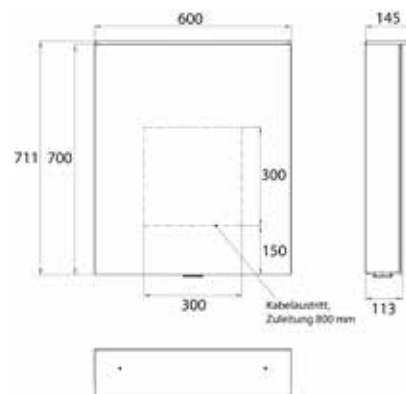

PRODUKTINFORMATION

Lichtspiegelschrank Flat 2 Design (LED), 600 mm, IP 20, 15 W, 2.700-6.500 K aluminium

Art.-Nr.9797 064 01

Aufputzmodell, 4 stufenlos einstellbare Ablagen, 1 Tür (Türanschlag links-/rechts wechselbar), 2 Steckdosen, Höhe: 711 mm, mit Lichtsegel (Waschtischbeleuchtung, Oberlicht separat abschaltbar)