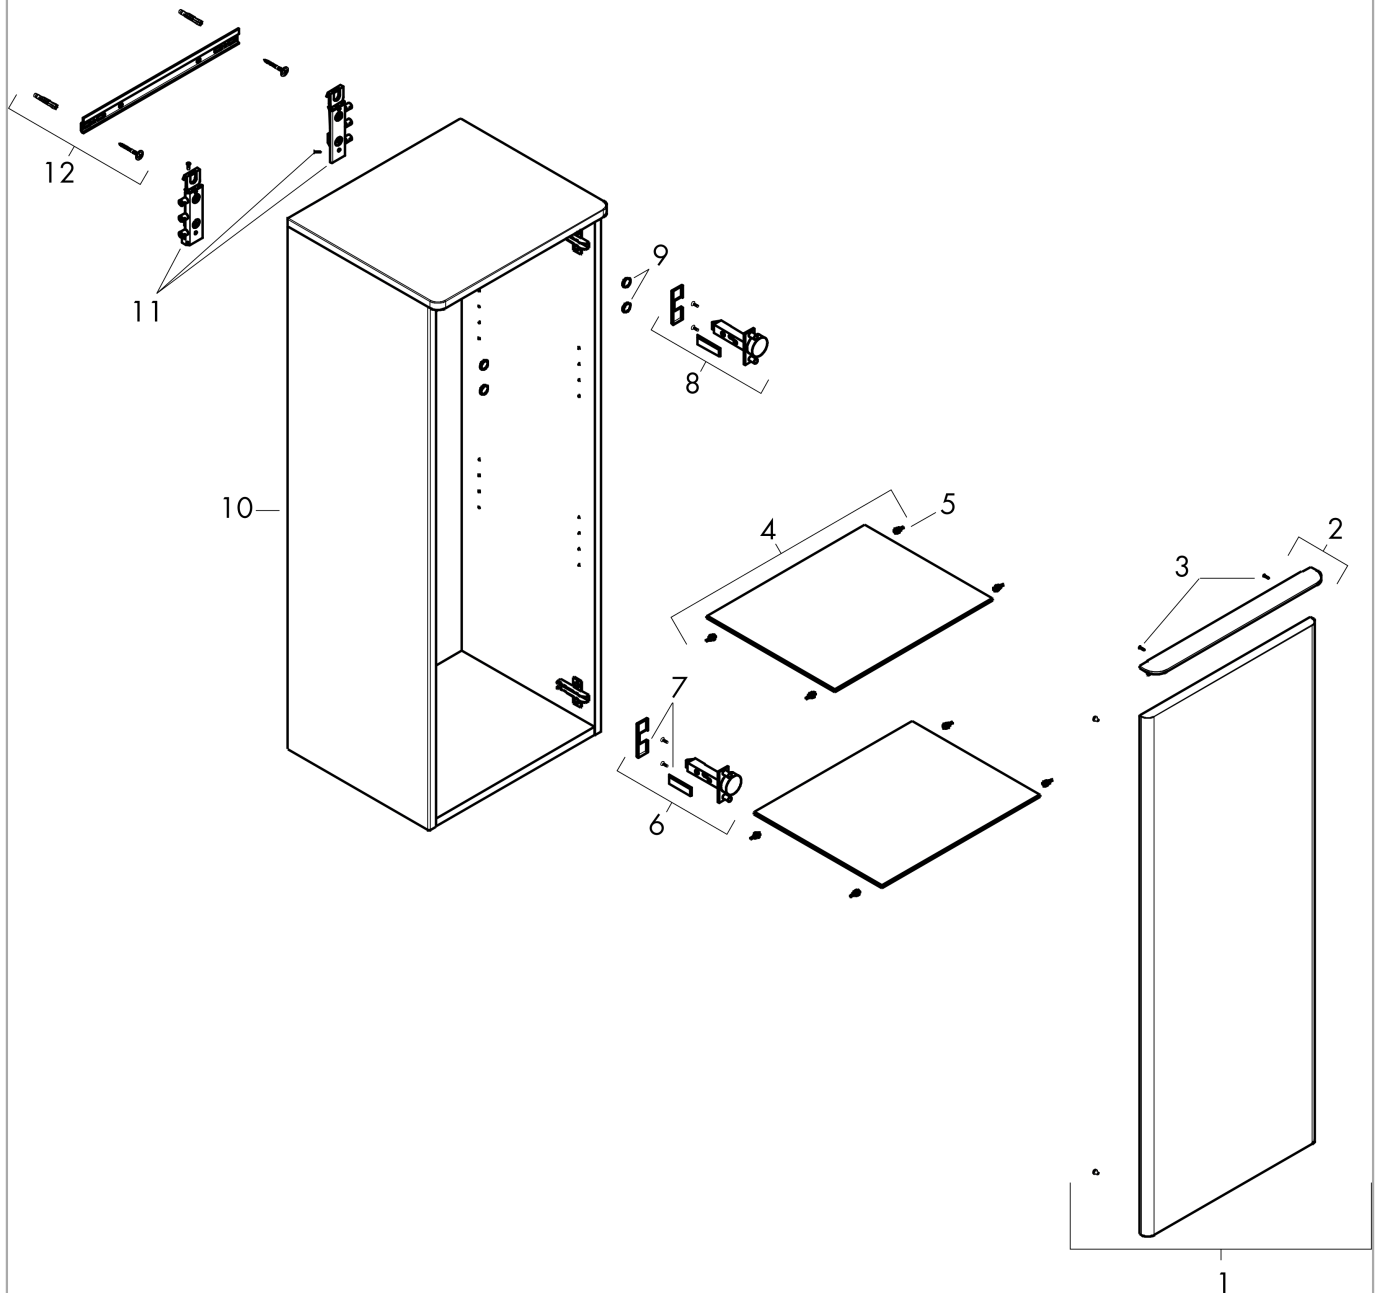

Xelu Q
Halbhochschrank Eiche Natur 400/350, Türanschlag links
Oberfläche Möbel: **Eiche Natur** Artikelnummer: **54129700**
Oberfläche Griff: **Matt White**

Explosionszeichnung

Baujahr: >06/23

Xelu Q

Halbhochschrank Eiche Natur 400/350, Türanschlag links

Oberfläche Möbel: **Eiche Natur** Artikelnummer: **54129700**

Oberfläche Griff: **Matt White**

Ersatzteilliste

Baujahr: >06/23

Pos.	Beschreibung	Artikelnummer	Preis	VE
1	Möbelfront	87160000	339.45 CHF	1
2	Griff	87156700	-	1
3	Schraubenset	87157000	3.25 CHF	1
4	Glasscheibe	87154000	58.70 CHF	1
5	Halteelement	87155000	8.65 CHF	1
6	Türscharniere kpl.	87151000	45.85 CHF	1
7	Abdeckungen	87153000	36.95 CHF	1
8	Türscharniere kpl.	87152000	36.95 CHF	1
9	Abdeckungen	87146000	3.25 CHF	1
10	Möbelkorpus	87149000	554.55 CHF	1
11	Montagesatz	87145000	45.85 CHF	1
12	Montagesatz	87144000	23.05 CHF	1