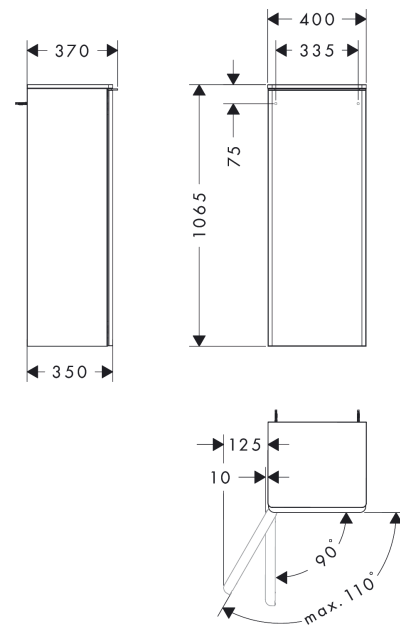

#### Maßzeichnung

**Xelu Q**  
**Halbhochschrank Eiche Natur 400/350, Türanschlag links**  
 Oberfläche Möbel: **Eiche Natur** Artikelnummer: **54129700**  
 Oberfläche Griff: **Matt White**

Explosionszeichnung