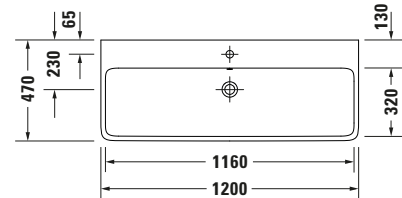

Waschtisch

Basis Angaben	
Langbezeichnung	Duravit Gatego Waschtisch 1200 mm Weiß Hochglanz, Hahnlochbank, Anzahl Hahnlöcher pro Waschplatz: 1, Überlauf, Geschliffen – 2382122026

Spezifikationen	
Farbe	
Farbwert	Weiß
Innenfarbe	Weiß
Außenfarbe	Weiß
Glanzgrad	Hochglanz
Glanzgrad Innen	Hochglanz
Glanzgrad Außen	Hochglanz
Überlauf	
Überlauf	✓
Waschplatz	
Anzahl Hahnlöcher pro Waschplatz	1
Material	
Material	Keramik

Features	
Oberflächenveredelung	
HygieneGlaze	✓
Waschtisch	
Geschliffen	✓
Von unten glasiert	✓
Waschplatz	
Hahnlochbank	✓

Logistik	
Artikelgewicht	30,4 kg

Passende Produkte	
Passende Artikel	
	Push-open Ventil # 0050524600 Universal
	Push-open Ventil # 0050527000 Universal
	Designsiphon # 0050361000 Universal
	Designsiphon # 0050364600 Universal
	Push-open Ventil # 0050521000 Universal
	Push-open Ventil # 0050523400 Universal
	Push-open Ventil # 0050520400 Universal
	Röhrensiphon # 0050260000 Universal

Beschreibungstexte	
Ausschreibungstext	Duravit Gatego Waschtisch Weiß Hochglanz 1200 mm, Designer: Studio F. A. Porsche, DuraCeram®, AufsatzWandhängend, Überlauf, Position Ablauf: Mitte, Geschliffen, Von unten glasiert, Ablagefläche: HahnlochbankHinten, Anzahl Becken: 1, Beckenform: Rechteckig, Position Becken: Mitte, Position Hahnloch: LinksRechts, Weiß Hochglanz, Geeignet für Möbel, Hahnlochbank, CE-Kennzeichen-1: EN 14688, EAN Nr.: 4067116070088, Artikelgewicht: 30,4 kg, Beckenbreite: 1160 mm, Beckentiefe: 320 mm, Abmessungen (Breite / Länge x Tiefe / Breite x Höhe): 1200 x 470 x 150 mm, Artikel Nr.: 2382122026