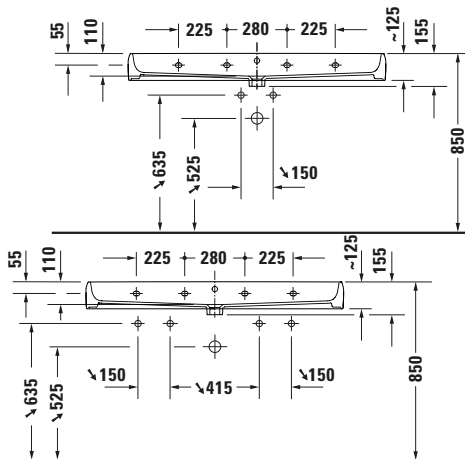

Waschtisch

Basis Angaben	
Langbezeichnung	Duravit Gatego Waschtisch 1200 mm Weiß Hochglanz, Hahnlochbank, Anzahl Hahnlöcher pro Waschplatz: 1, Überlauf, Geschliffen – 2382122026

Spezifikationen	
Farbe	
Farbwert	Weiß
Innenfarbe	Weiß
Außenfarbe	Weiß
Glanzgrad	Hochglanz
Glanzgrad Innen	Hochglanz
Glanzgrad Außen	Hochglanz
Überlauf	
Überlauf	✓
Waschplatz	
Anzahl Hahnlöcher pro Waschplatz	1
Material	
Material	Keramik

Features	
Oberflächenveredelung	
HygieneGlaze	✓
Waschtisch	
Geschliffen	✓
Von unten glasiert	✓
Waschplatz	
Hahnlochbank	✓

Logistik	
Artikelgewicht	30,4 kg

Passende Produkte	
Passende Artikel	
	Push-open Ventil # 0050524600 Universal
	Push-open Ventil # 0050527000 Universal
	Designsiphon # 0050361000 Universal
	Designsiphon # 0050364600 Universal
	Push-open Ventil # 0050521000 Universal
	Push-open Ventil # 0050523400 Universal
	Push-open Ventil # 0050520400 Universal
	Röhrensiphon # 0050260000 Universal

Beschreibungstexte	
Ausschreibungstext	Duravit Gatego Waschtisch Weiß Hochglanz 1200 mm, Designer: Studio F. A. Porsche, DuraCeram®, AufsatzWandhängend, Überlauf, Position Ablauf: Mitte, Geschliffen, Von unten glasiert, Ablagefläche: HahnlochbankHinten, Anzahl Becken: 1, Beckenform: Rechteckig, Position Becken: Mitte, Position Hahnloch: LinksRechts, Weiß Hochglanz, Geeignet für Möbel, Hahnlochbank, CE-Kennzeichen-1: EN 14688, EAN Nr.: 4067116070088, Artikelgewicht: 30,4 kg, Beckenbreite: 1160 mm, Beckentiefe: 320 mm, Abmessungen (Breite / Länge x Tiefe / Breite x Höhe): 1200 x 470 x 150 mm, Artikel Nr.: 2382122026