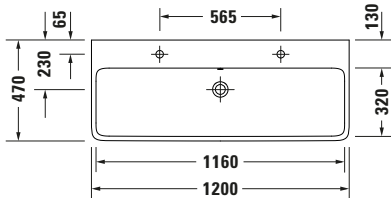

Waschtisch

Basis Angaben	
Langbezeichnung	Duravit Gatego Waschtisch 1200 mm Weiß Hochglanz, Hahnlochbank, Anzahl Hahnlöcher pro Waschplatz: 1, Überlauf, Geschliffen – 2382122026

Spezifikationen	
Farbe	
Farbwert	Weiß
Innenfarbe	Weiß
Außenfarbe	Weiß
Glanzgrad	Hochglanz
Glanzgrad Innen	Hochglanz
Glanzgrad Außen	Hochglanz
Überlauf	
Überlauf	✓
Waschplatz	
Anzahl Hahnlöcher pro Waschplatz	1
Material	
Material	Keramik

Features	
Oberflächenveredelung	
HygieneGlaze	✓
Waschtisch	
Geschliffen	✓
Von unten glasiert	✓
Waschplatz	
Hahnlochbank	✓

Logistik	
Artikelgewicht	30,4 kg

Passende Produkte	
Passende Artikel	
	Push-open Ventil # 0050524600 Universal
	Push-open Ventil # 0050527000 Universal
	Designsiphon # 0050361000 Universal
	Designsiphon # 0050364600 Universal
	Push-open Ventil # 0050521000 Universal
	Push-open Ventil # 0050523400 Universal
	Push-open Ventil # 0050520400 Universal
	Röhrensiphon # 0050260000 Universal

Beschreibungstexte	
Ausschreibungstext	Duravit Gatego Waschtisch Weiß Hochglanz 1200 mm, Designer: Studio F. A. Porsche, DuraCeram®, AufsatzWandhängend, Überlauf, Position Ablauf: Mitte, Geschliffen, Von unten glasiert, Ablagefläche: HahnlochbankHinten, Anzahl Becken: 1, Beckenform: Rechteckig, Position Becken: Mitte, Position Hahnloch: LinksRechts, Weiß Hochglanz, Geeignet für Möbel, Hahnlochbank, CE-Kennzeichen-1: EN 14688, EAN Nr.: 4067116070088, Artikelgewicht: 30,4 kg, Beckenbreite: 1160 mm, Beckentiefe: 320 mm, Abmessungen (Breite / Länge x Tiefe / Breite x Höhe): 1200 x 470 x 150 mm, Artikel Nr.: 2382122026