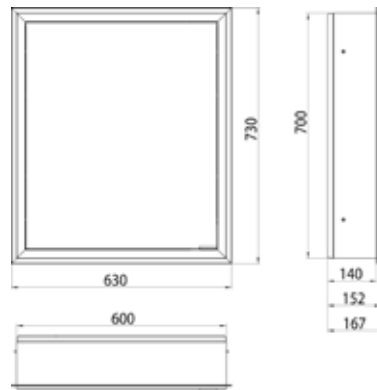

PRODUKTINFORMATION

Lichtspiegelschrank prime, 600 mm, 1 Tür, Unterputzmodell, IP20 schwarz/spiegel

Art.-Nr.9497 135 69

mit verspiegelter Glasrückwand, 2 stufenlos einstellbare Ablagen, 1 Tür (Türanschlag links), 1 Steckdose, stufenlose Lichtsteuerung (an/aus, Helligkeit und Lichtfarbe) über drei in die Glasrückwand integrierte Touchsensoren, Höhe: 730 mm, LED-Beleuchtung