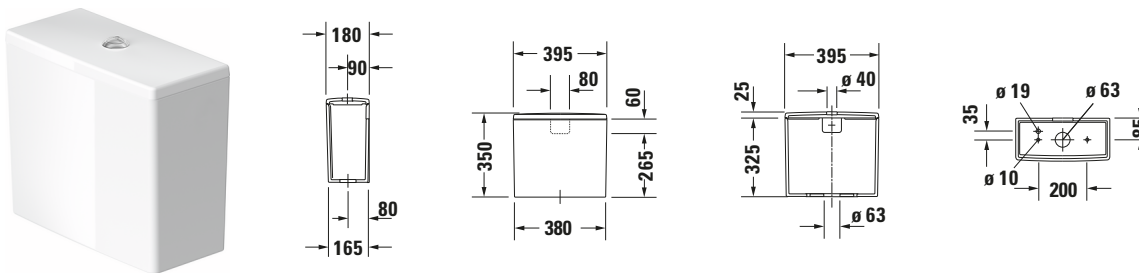

**Spülkasten**

**Basis Angaben**

Langbezeichnung	Duravit Soleil by Starck Spülkasten, 180 mm, Weiß Hochglanz, Inkl. Innengarnitur, 6/3 l, Dual Flush, WonderGliss – 09451000051
-----------------	--

**Passende Produkte**

<b>Passende Artikel</b>	
	Nachrüstgarnitur <b># 0075081000</b> Universal

**Spezifikationen**

<b>Material</b>	
Material	Keramik
<b>Farbe</b>	
Farbwert	Weiß
Glanzgrad	Hochglanz
<b>Spülung</b>	
Unified Water Label (UWL) Klasse	2
Große Spülwassermenge	6 l
<b>Bedienung</b>	
Spülbedienung	Drücker
<b>Wasseranschluss</b>	
Anschlussmaß Wasseranschluss	3/8"
Position Wasseranschluss	Unten links
<b>Relevante Zertifikate</b>	
Unified Water Label (UWL) Klasse	2

**Beschreibungstexte**

Ausschreibungstext	Duravit Soleil by Starck Spülkasten Weiß 180 mm, Designer: Philippe Starck, Sanitärkeramik, Spülart: Dual Flush, Position Wasseranschluss: Unten links 3/8", Anschlussmaß Wasseranschluss: 3/8", Anschlussart Wasseranschluss: Aussengewinde, Bedienungsart: Drücker, Große Spülwassermenge: 6 l, Kleine Spülwassermenge: 3 l, Inkl. Innengarnitur, Unified Water Label (UWL) Klasse: 2, CE-Kennzeichen-1: EN 997, EAN Nr.: 4063382317629, Artikelgewicht: 12,8 kg, Abmessungen (Breite / Länge x Tiefe / Breite x Höhe): 395 x 180 x 350 mm, WonderGliss, Artikel Nr.: 09451000051
--------------------	---