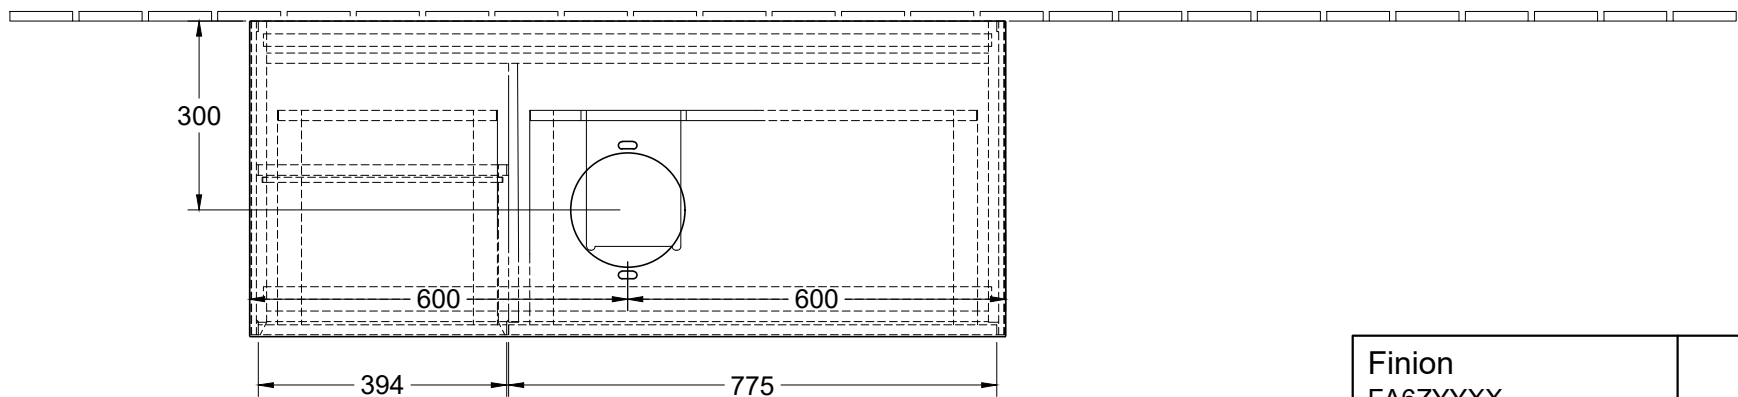

 220 - 240 V

Finion FA6ZYXX		 Villeroy & Boch 1748
V01 / 05.03.2019	1:12	