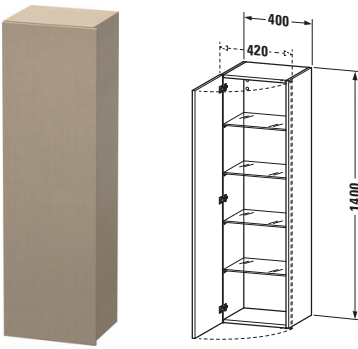

**Hochschrank**

Basis Angaben	
Langbezeichnung	Duravit DuraStyle Hochschrank, Leinen Matt, Rechteckig, Anzahl Türen: 1 – DS1219L7575
Artikel Nr.	DS1219L7575

Spezifikationen	
<b>Tür</b>	
Anzahl Türen	1
Türanschlag	Links
<b>Böden</b>	
Anzahl Glasfachböden	4
<b>Montage</b>	
Montageart	Wandhängend / Wandmontage
Montagegrad	Montiert
<b>Farbe</b>	
Farbwert	Leinen
Glanzgrad	Matt
<b>Front</b>	
Farbwert Front	Leinen
Glanzgrad Front	Matt
Material Front	Hochverdichtete Dreischicht-Holzspanplatte
<b>Korpus</b>	
Farbwert Korpus	Leinen
Glanzgrad Korpus	Matt
Material Korpus	Hochverdichtete Dreischicht-Holzspanplatte
Oberfläche Korpus	Dekor
<b>Griff</b>	
Ausführung Griff	Grifflos

Features	
Automatiktürscharnier mit Dämpfung	✓

Lieferumfang	
<b>Montage</b>	
Inkl. Befestigungsmaterial	✓
<b>Technische Dokumentation</b>	
Inkl. Montageanleitung	digital und gedruckt

Logistik	
Artikelgewicht	26 kg
<b>Verkaufsverpackung</b>	
Art Verkaufsverpackung	Karton
Menge / Verkaufsverpackung	1 Stk.
Ab Werk verpackt	✓
Breite Verkaufsverpackung inkl. Artikel	550 mm
Höhe Verkaufsverpackung inkl. Artikel	1480 mm
Tiefe Verkaufsverpackung inkl. Artikel	410 mm
Gewicht Verkaufsverpackung inkl. Artikel	31,3 kg
Anzahl Packstücke	1

Vermaßung	
Breite / Länge	400 mm
Min. Variable Breite / Länge	0 mm
Max. Variable Breite / Länge	0 mm
Höhe	1400 mm
Tiefe / Breite	360 mm
Min. Wandabstand	20 mm
Min. Abstand Anbau Möbel	20 mm

Weitere Informationen finden Sie hier