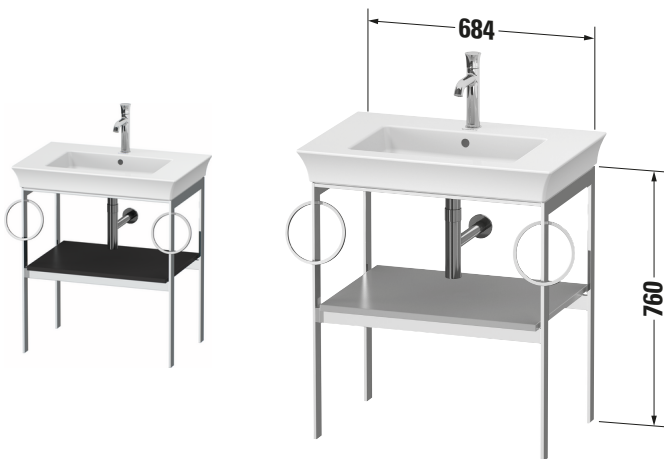

Metallkonsole

Basis Angaben	
Langbezeichnung	Duravit White Tulip Metallkonsole, , Rechteckig – WT4546B5858

Spezifikationen	
Ablage	
Anzahl Ablageflächen	1
Für Anzahl Waschtische	1
Montagegrad	Teilweise montiert
Waschplatz	
Position Becken	Mitte
Montage	
Montageart	Bodenstehend / Wandmontage
Gestell	
Farbwert Gestell	Chrom
Material Gestell	Aluminium
Glanzgrad Gestell	Hochglanz

Features	
Integrierter Höhenausgleich	✓

Lieferumfang	
Montage	
Inkl. Befestigungsmaterial	✓
Technische Dokumentation	
Inkl. Montageanleitung	digital und gedruckt

Logistik	
Artikelgewicht	9,5 kg
Verkaufsverpackung	
Art Verkaufsverpackung	Karton
Menge / Verkaufsverpackung	1 Stk.
Ab Werk verpackt	✓
Breite Verkaufsverpackung inkl. Artikel	937 mm
Höhe Verkaufsverpackung inkl. Artikel	760 mm
Tiefe Verkaufsverpackung inkl. Artikel	565 mm
Gewicht Verkaufsverpackung inkl. Artikel	9,5 kg
Anzahl Packstücke	1

Vermaßung	
Breite / Länge	684 mm
Höhe	760 mm
Tiefe / Breite	450 mm

Passende Produkte	
Passende Artikel	
	Waschtisch # 236375 White Tulip
	Designsiphon # 005036 Universal
Notwendige Artikel	
	Waschtisch # 236375 White Tulip