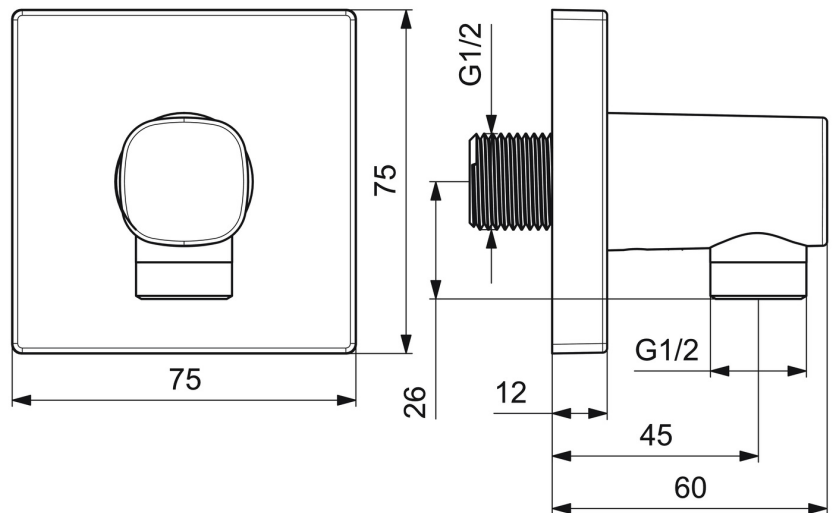

EAN: 4057304007965
static.hansa.com/51180180

- Dusche
- Zubehör
- Wandmontage
- Chrom
- Wandanschlussbogen
- Rückflussverhinderer
- direkter Anschluss
- Rosette eckig
- Eigensicher gegen Rückfließen im häuslichen Gebrauch (nach DIN EN 1717)

Technische Daten

Technische Eigenschaften

DN-Größe (Nennmaß)	DN15
Warmwasserversorgung	max. +80°C
Arbeitsdruck	0,5-10 bar
Anschlussgröße	G1/2
Sicherungseinrichtung (EN1717)	EB
Werkstoff	Messing

Vorschriften