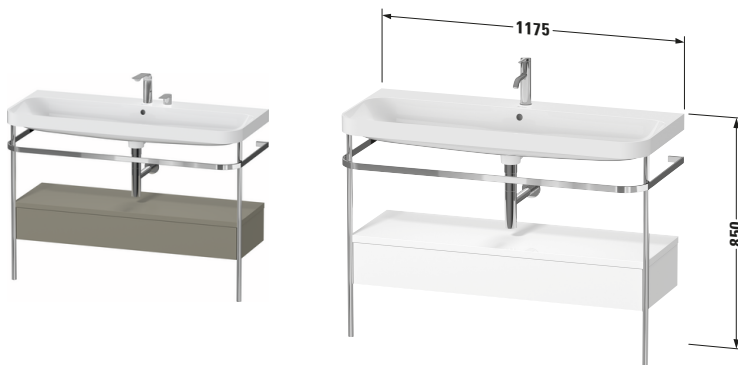

Happy D.2 # HP4844E92920000

Design by sieger design

c-shaped Set mit Metallkonsole und Schubkästen

Basis Angaben	
Langbezeichnung	Duravit Happy D.2 c-shaped Set mit Metallkonsole und Schubkästen, Stein Grau Seidenmatt, Halbrund, Anzahl Schubkästen: 1, Tip-on Technik – HP4844E92920000

Spezifikationen	
Keramik	
Anzahl Waschplätze	1
Anzahl Becken	1
Position Becken	Mitte
Anzahl Hahnlöcher pro Waschplatz	2
Griff	
Ausführung Griff	Grifflos
Front	
Farbwert Front	Stein Grau
Glanzgrad Front	Seidenmatt
Material Front	Hochverdichtete MDF-Platte
Korpus	
Farbwert Korpus	Stein Grau
Glanzgrad Korpus	Seidenmatt
Material Korpus	Hochverdichtete MDF-Platte
Oberfläche Korpus	Lack

Features	
Set Attribute	
Hahnlochbank	Ja
Tip-on Technik	✓
Selbsteinzug mit Dämpfung	✓

Lieferumfang	
Montage	
Inkl. Befestigungsmaterial	✓
Technische Dokumentation	
Inkl. Pflegeanleitung	digital und gedruckt
Inkl. Montageanleitung	digital und gedruckt
Set Attribute	
Inkl. Schaftventil	Nein
Inkl. Ablaufventil	Ja
Inkl. Push-Open Ventil	Ja

Passende Produkte	
Passende Artikel	
	Designsiphon # 005036 Universal
	Einrichtungssystem Set # UV0515 Universal

Vermaßung	
Breite / Länge	1175 mm
Höhe	850 mm
Tiefe / Breite	490 mm
Min. Wandabstand	0 mm