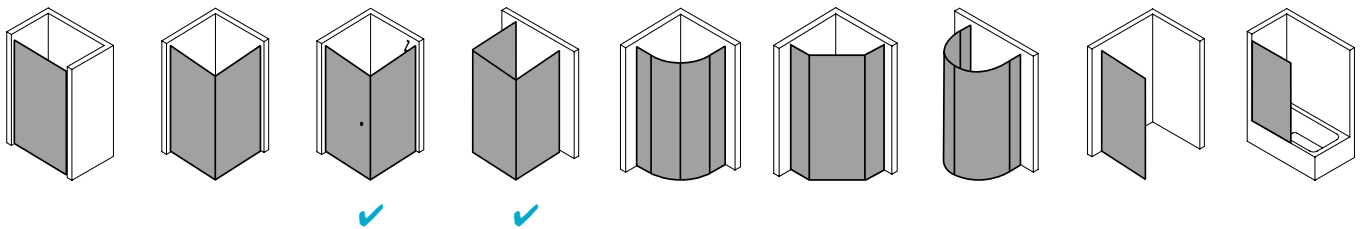

Technische Daten

Höhe	2000 mm
Breite	800 mm
Tiefe	31 mm
Oberfläche	Silber Hochglanz
Glas	ESG Klar
Beschichtung	ohne
Wanneneinbaumaß (SW)	780-810 mm
Glasaußenkante	755-785 mm
Türart	

Einbausituation