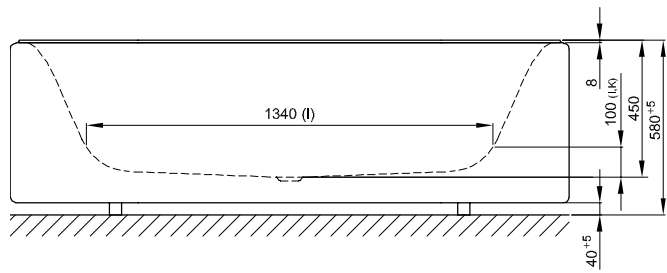

BetteLux Oval Couture

Information

Badewanne und gepolsterte Stoffverkleidung sind werkseitig miteinander verbunden, müssen aber separat bestellt werden.

Zu unseren Badewannen empfehlen wir die emaillierten BetteMono Ablaufgarnituren mit Push-to-Open-Funktion.

Wenn die Badewanne mit Ablaufgarnitur bestellt wird, ist diese werkseitig vormontiert. Bei Ablaufgarnituren mit Zulauf ist ein Sanifix-Rohr für den Wasseranschluss vormontiert. Generell ist im Lieferumfang ein flexibler Schlauch zum Anschluss der Ablaufgarnitur enthalten.

Lieferbar mit dem passenden Waschtisch BetteLux Oval Couture.

Lieferumfang

Inklusive schallreduzierender Antidröhn-Matten.

Design: Tesseraux + Partner

Anschlussmaße für Ab- und Überlaufgarnitur

Abmessung

Bestell-Nr.	Maße in mm	Nutzhalt*
3466 TX	1800 x 800 x 450	177 Liter

*Nutzhalt: Wasserinhalt abzüglich 70 Liter Verdrängung.