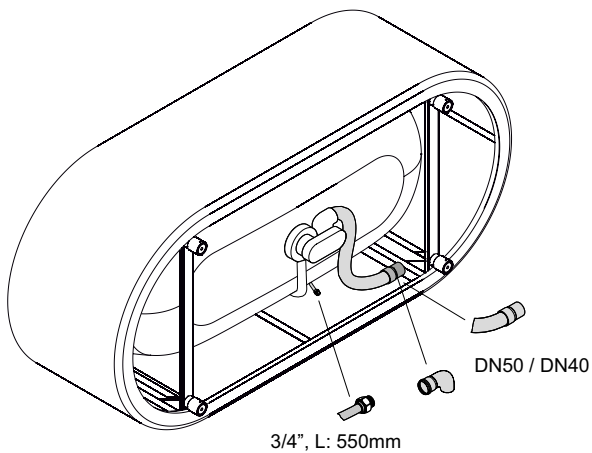

BetteLux Oval Couture

Information

Badewanne und gepolsterte Stoffverkleidung sind werkseitig miteinander verbunden, müssen aber separat bestellt werden.

Zu unseren Badewannen empfehlen wir die emaillierten BetteMono Ablaufgarnituren mit Push-to-Open-Funktion.

Wenn die Badewanne mit Ablaufgarnitur bestellt wird, ist diese werkseitig vormontiert. Bei Ablaufgarnituren mit Zulauf ist ein Sanifix-Rohr für den Wasseranschluss vormontiert. Generell ist im Lieferumfang ein flexibler Schlauch zum Anschluss der Ablaufgarnitur enthalten.

Lieferbar mit dem passenden Waschtisch BetteLux Oval Couture.

Lieferumfang

Inklusive schallreduzierender Antidröhn-Matten.

Design: Tesseraux + Partner

Anschlussmaße für Ab- und Überlaufgarnitur

Abmessung

Bestell-Nr.	Maße in mm	Nutzhalt*
3466 TX	1800 x 800 x 450	177 Liter

*Nutzhalt: Wasserinhalt abzüglich 70 Liter Verdrängung.