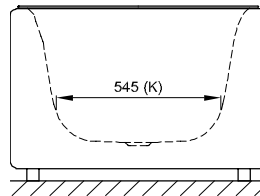

BetteLux Oval Couture

Information

Badewanne und gepolsterte Stoffverkleidung sind werkseitig miteinander verbunden, müssen aber separat bestellt werden.

Zu unseren Badewannen empfehlen wir die emaillierten BetteMono Ablaufgarnituren mit Push-to-Open-Funktion.

Wenn die Badewanne mit Ablaufgarnitur bestellt wird, ist diese werkseitig vormontiert. Bei Ablaufgarnituren mit Zulauf ist ein Sanifix-Rohr für den Wasseranschluss vormontiert. Generell ist im Lieferumfang ein flexibler Schlauch zum Anschluss der Ablaufgarnitur enthalten.

Lieferbar mit dem passenden Waschtisch BetteLux Oval Couture.