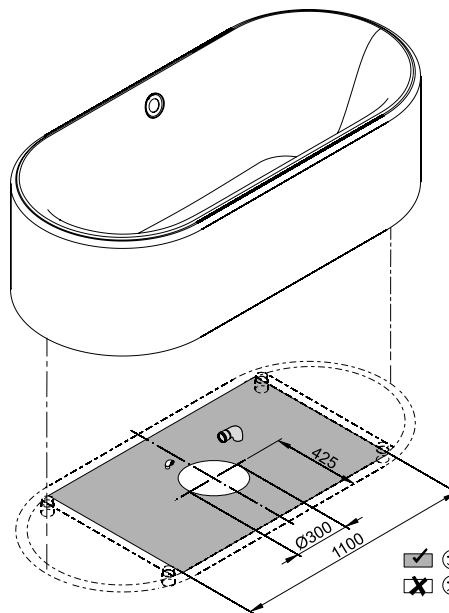

BetteLux Oval Couture

Information

Badewanne und gepolsterte Stoffverkleidung sind werkseitig miteinander verbunden, müssen aber separat bestellt werden.

Zu unseren Badewannen empfehlen wir die emaillierten BetteMono Ablaufgarnituren mit Push-to-Open-Funktion.

Wenn die Badewanne mit Ablaufgarnitur bestellt wird, ist diese werkseitig vormontiert. Bei Ablaufgarnituren mit Zulauf ist ein Sanifix-Rohr für den Wasseranschluss vormontiert. Generell ist im Lieferumfang ein flexibler Schlauch zum Anschluss der Ablaufgarnitur enthalten.

Lieferbar mit dem passenden Waschtisch BetteLux Oval Couture.

Lieferumfang

Inklusive schallreduzierender Antidröhn-Matten.

Design: Tesseraux + Partner

Anschlussmaße für Ab- und Überlaufgarnitur

Abmessung

Bestell-Nr.	Maße in mm	Nutzhalt*
3466 TX	1800 x 800 x 450	177 Liter

*Nutzhalt: Wasserinhalt abzüglich 70 Liter Verdrängung.