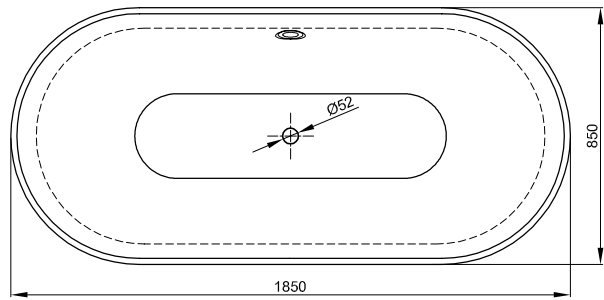

BetteLux Oval Couture

Information

Badewanne und gepolsterte Stoffverkleidung sind werkseitig miteinander verbunden, müssen aber separat bestellt werden.

Zu unseren Badewannen empfehlen wir die emaillierten BetteMono Ablaufgarnituren mit Push-to-Open-Funktion.

Wenn die Badewanne mit Ablaufgarnitur bestellt wird, ist diese werkseitig vormontiert. Bei Ablaufgarnituren mit Zulauf ist ein Sanifix-Rohr für den Wasseranschluss vormontiert. Generell ist im Lieferumfang ein flexibler Schlauch zum Anschluss der Ablaufgarnitur enthalten.

Lieferbar mit dem passenden Waschtisch BetteLux Oval Couture.

Lieferumfang

Inklusive schallreduzierender Antidröhn-Matten.

Design: Tesseraux + Partner

Anschlussmaße für Ab- und Überlaufgarnitur

Abmessung

Bestell-Nr.	Maße in mm	Nutzhalt*
3466 TX	1800 x 800 x 450	177 Liter

*Nutzhalt: Wasserinhalt abzüglich 70 Liter Verdrängung.