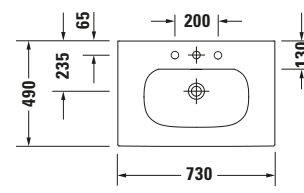

Waschtisch

Basis Angaben	
Langbezeichnung	Duravit Viu Waschtisch 730 mm Weiß Hochglanz, Hahnlochbank, Anzahl Hahnlöcher pro Waschplatz: 1, Überlauf – 2344730000

Passende Produkte	
Passende Artikel	
	Raumsparsiphon # 0050760000 Universal
	Designsiphon # 005036 Universal

Weitere Informationen finden Sie hier

<https://pro.duravit.de/p/2344730000>

Spezifikationen	
Farbe	
Farbwert	Weiß
Innenfarbe	Weiß
Aussenfarbe	Weiß
Glanzgrad	Hochglanz
Glanzgrad Innen	Hochglanz
Glanzgrad Außen	Hochglanz
Überlauf	
Überlauf	✓
Waschplatz	
Anzahl Hahnlöcher pro Waschplatz	1
Material	
Material	Keramik

Beschreibungstexte	
Ausschreibungstext	<p>Duravit Viu Waschtisch Weiß Hochglanz 730 mm, Designer: sieger design, Sanitärkeramik, Wandhängend, Überlauf, Position Ablauf: Mitte, Von unten glasiert, Ablagefläche: Hahnlochbank, Anzahl Becken: 1, Beckenform: Halbrund, Position Becken: Mitte, Position Hahnloch: Mitte, Weiß Hochglanz, Geeignet für Möbel, Hahnlochbank, Inkl. Keramische Ventilabdeckhaube, Inkl. Push-Open Ventil, CE-Kennzeichen-1: EN 14688, EAN Nr.: 4053424674063, Artikelgewicht: 18,8 kg, Beckenbreite: 470 mm, Beckentiefe: 115 mm, Abmessungen (Breite / Länge x Tiefe / Breite x Höhe): 730 x 490 x 185 mm, Artikel Nr.: 2344730000</p>

Features	
Waschplatz	
Hahnlochbank	✓
Waschtisch	
Von unten glasiert	✓

Logistik	
Artikelgewicht	18,8 kg