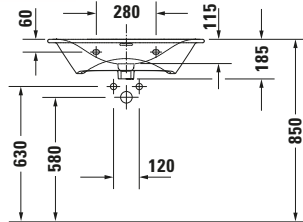

Waschtisch

Basis Angaben	
Langbezeichnung	Duravit Viu Waschtisch 730 mm Weiß Hochglanz, Hahnlochbank, Anzahl Hahnlöcher pro Waschplatz: 1, Überlauf – 2344730000

Passende Produkte	
Passende Artikel	
	Raumsparsiphon # 0050760000 Universal
	Designsiphon # 005036 Universal

Weitere Informationen finden Sie hier

<https://pro.duravit.de/p/2344730000>

Spezifikationen	
Farbe	
Farbwert	Weiß
Innenfarbe	Weiß
Aussenfarbe	Weiß
Glanzgrad	Hochglanz
Glanzgrad Innen	Hochglanz
Glanzgrad Außen	Hochglanz
Überlauf	
Überlauf	✓
Waschplatz	
Anzahl Hahnlöcher pro Waschplatz	1
Material	
Material	Keramik

Beschreibungstexte	
Ausschreibungstext	Duravit Viu Waschtisch Weiß Hochglanz 730 mm, Designer: sieger design, Sanitärkeramik, Wandhängend, Überlauf, Position Ablauf: Mitte, Von unten glasiert, Ablagefläche: Hahnlochbank, Anzahl Becken: 1, Beckenform: Halbrund, Position Becken: Mitte, Position Hahnloch: Mitte, Weiß Hochglanz, Geeignet für Möbel, Hahnlochbank, Inkl. Keramische Ventilabdeckhaube, Inkl. Push-Open Ventil, CE-Kennzeichen-1: EN 14688, EAN Nr.: 4053424674063, Artikelgewicht: 18,8 kg, Beckenbreite: 470 mm, Beckentiefe: 115 mm, Abmessungen (Breite / Länge x Tiefe / Breite x Höhe): 730 x 490 x 185 mm, Artikel Nr.: 2344730000

Features	
Waschplatz	
Hahnlochbank	✓
Waschtisch	
Von unten glasiert	✓

Logistik	
Artikelgewicht	18,8 kg