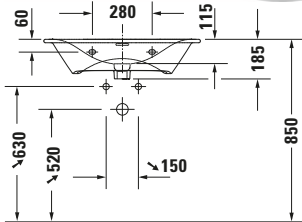

Waschtisch

Basis Angaben	
Langbezeichnung	Duravit Viu Waschtisch 730 mm Weiß Hochglanz, Hahnlochbank, Anzahl Hahnlöcher pro Waschplatz: 1, Überlauf – 2344730000

Passende Produkte	
Passende Artikel	
	Raumsparsiphon # 0050760000 Universal
	Designsiphon # 005036 Universal

Weitere Informationen finden Sie hier

<https://pro.duravit.de/p/2344730000>

Spezifikationen	
Farbe	
Farbwert	Weiß
Innenfarbe	Weiß
Aussenfarbe	Weiß
Glanzgrad	Hochglanz
Glanzgrad Innen	Hochglanz
Glanzgrad Außen	Hochglanz
Überlauf	
Überlauf	✓
Waschplatz	
Anzahl Hahnlöcher pro Waschplatz	1
Material	
Material	Keramik

Beschreibungstexte	
Ausschreibungstext	<p>Duravit Viu Waschtisch Weiß Hochglanz 730 mm, Designer: sieger design, Sanitärkeramik, Wandhängend, Überlauf, Position Ablauf: Mitte, Von unten glasiert, Ablagefläche: Hahnlochbank, Anzahl Becken: 1, Beckenform: Halbrund, Position Becken: Mitte, Position Hahnloch: Mitte, Weiß Hochglanz, Geeignet für Möbel, Hahnlochbank, Inkl. Keramische Ventilabdeckhaube, Inkl. Push-Open Ventil, CE-Kennzeichen-1: EN 14688, EAN Nr.: 4053424674063, Artikelgewicht: 18,8 kg, Beckenbreite: 470 mm, Beckentiefe: 115 mm, Abmessungen (Breite / Länge x Tiefe / Breite x Höhe): 730 x 490 x 185 mm, Artikel Nr.: 2344730000</p>

Features	
Waschplatz	
Hahnlochbank	✓
Waschtisch	
Von unten glasiert	✓

Logistik	
Artikelgewicht	18,8 kg