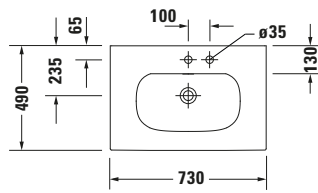

Waschtisch

Basis Angaben	
Langbezeichnung	Duravit Viu Waschtisch 730 mm Weiß Hochglanz, Hahnlochbank, Anzahl Hahnlöcher pro Waschplatz: 1, Überlauf – 2344730000

Passende Produkte	
Passende Artikel	
	Raumsparsiphon # 0050760000 Universal
	Designsiphon # 005036 Universal

Weitere Informationen finden Sie hier

<https://pro.duravit.de/p/2344730000>

Spezifikationen	
Farbe	
Farbwert	Weiß
Innenfarbe	Weiß
Aussenfarbe	Weiß
Glanzgrad	Hochglanz
Glanzgrad Innen	Hochglanz
Glanzgrad Außen	Hochglanz
Überlauf	
Überlauf	✓
Waschplatz	
Anzahl Hahnlöcher pro Waschplatz	1
Material	
Material	Keramik

Beschreibungstexte	
Ausschreibungstext	<p>Duravit Viu Waschtisch Weiß Hochglanz 730 mm, Designer: sieger design, Sanitärkeramik, Wandhängend, Überlauf, Position Ablauf: Mitte, Von unten glasiert, Ablagefläche: Hahnlochbank, Anzahl Becken: 1, Beckenform: Halbrund, Position Becken: Mitte, Position Hahnloch: Mitte, Weiß Hochglanz, Geeignet für Möbel, Hahnlochbank, Inkl. Keramische Ventilabdeckhaube, Inkl. Push-Open Ventil, CE-Kennzeichen-1: EN 14688, EAN Nr.: 4053424674063, Artikelgewicht: 18,8 kg, Beckenbreite: 470 mm, Beckentiefe: 115 mm, Abmessungen (Breite / Länge x Tiefe / Breite x Höhe): 730 x 490 x 185 mm, Artikel Nr.: 2344730000</p>

Features	
Waschplatz	
Hahnlochbank	✓
Waschtisch	
Von unten glasiert	✓

Logistik	
Artikelgewicht	18,8 kg