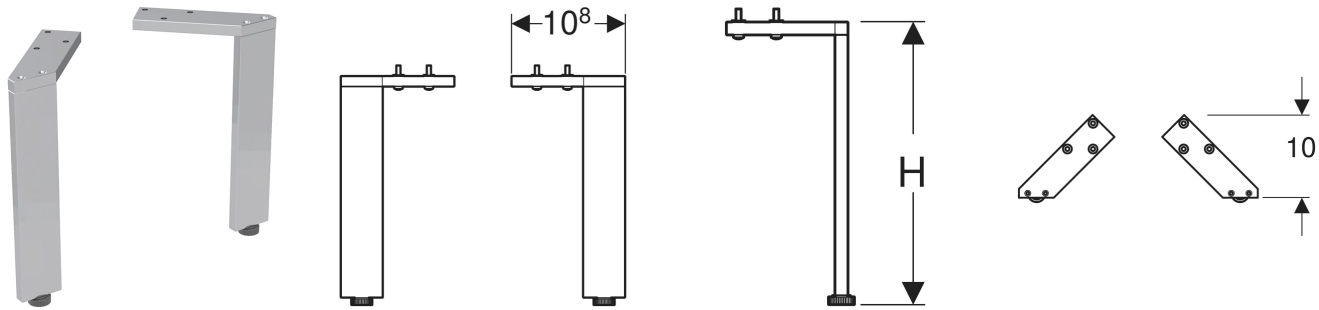

# Geberit Set Füße schmal

## EIGENSCHAFTEN

- Höhenverstellbar zum Ausgleich von Bodenunebenheiten

## LIEFERUMFANG

- Set à 2 Stück
- Befestigungsmaterial

## INFO

- Höhe 22,5 cm für Renova Plan SET Waschtischunterschrank mit Möbelwaschtisch