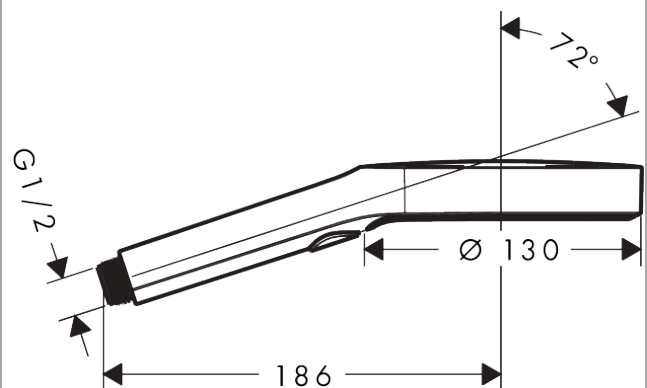

AXOR ShowerSolutions

Handbrause 130 3jet

Oberfläche: **Brushed Black Chrome**

Artikelnummer: **39772340**

Beschreibung

Merkmale

- Brausekopfgröße: 132 mm
- Strahlart: PowderRain, Intense PowderRain, MonoRain
- komfortable Strahlartenumstellung durch Select-Taste
- QuickClean: Kalkablagerungen lassen sich einfach mit dem Finger abrubbeln
- Durchflussregler: 12 l/min (mit möglichen Toleranzen $\pm 10\%$)
- maximale Durchflussmenge bei 3 bar: 11,1 l/min
- Funktion ab: 5,5 l/min
- Mindestfließdruck: 0,8 bar
- mit innenliegender Wasserführung
- ausspülbare Siebdichtung
- Anschlussgewinde: G $\frac{1}{2}$
- für Durchlauferhitzer geeignet
- P-IX 10386/IA

Technologie

Produktabbildung

Maßzeichnung

AXOR ShowerSolutions

Handbrause 130 3jet

Oberfläche: **Brushed Black Chrome**

Artikelnummer: **39772340**

Durchflussdiagramm