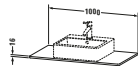

Konsole

Basis Angaben	
Langbezeichnung	Duravit XSquare Konsole, Weiß Hochglanz, Rechteckig, Anzahl Ausschnitte: 1 – XS060E02222
Artikel Nr.	XS060E02222

Spezifikationen	
Anzahl Ausschnitte	1
Oberfläche	Dekor
Oberflächenbehandlung	Direktbeschichtet
Montage	
Montageart	Korpusmontage
Farbe	
Farbwert	Weiß
Glanzgrad	Hochglanz
Material	
Material	Hochverdichtete Dreischicht-Holzspanplatte
Waschplatz	
Position Becken	Mitte
Anzahl Waschplätze	1

Features	
Hahnlochbohrungen möglich	✓

Lieferumfang	
Technische Dokumentation	
Inkl. Montageanleitung	ohne

Logistik	
Artikelgewicht	6 kg
Verkaufsverpackung	
Art Verkaufsverpackung	Karton
Menge / Verkaufsverpackung	1 Stk.
Ab Werk verpackt	✓
Breite Verkaufsverpackung inkl. Artikel	610 mm
Höhe Verkaufsverpackung inkl. Artikel	1255 mm
Tiefe Verkaufsverpackung inkl. Artikel	135 mm
Gewicht Verkaufsverpackung inkl. Artikel	6 kg
Anzahl Packstücke	1

Passende Produkte	
Passende Artikel	
	Konsolenwaschtischunterbau bodenstehend # XS4921 XSquare
	Konsolenwaschtischunterbau wandhängend # XS4911 XSquare

Vermaßung	
Breite / Länge	1000 mm
Min. Variable Breite / Länge	0 mm
Max. Variable Breite / Länge	0 mm
Höhe	16 mm
Tiefe / Breite	550 mm