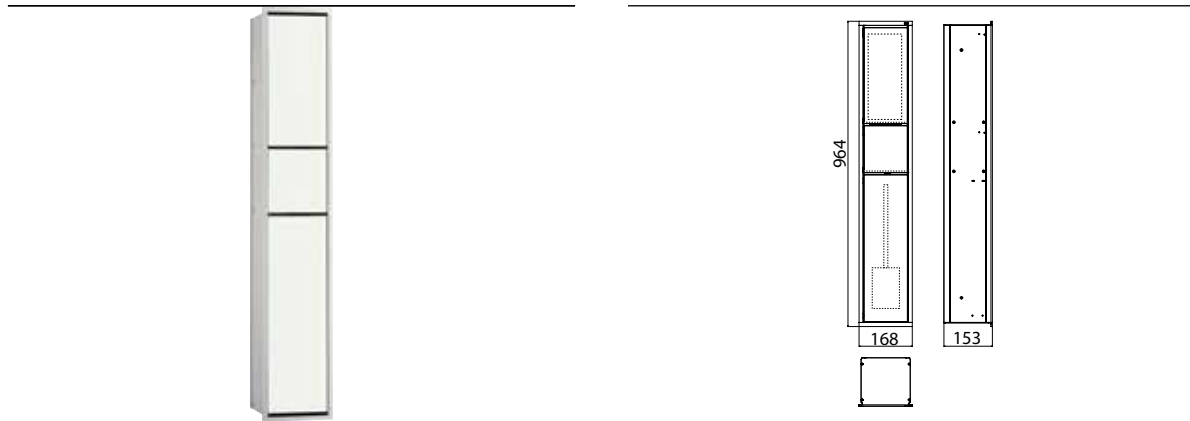

PRODUKTINFORMATION

Gäste-WC-Modul aluminium/weiß

Art.-Nr.9760 274 70

Müllbeutelhalter, Papierhalter, Toilettenbürstengarnitur, Türanschlag links/rechts wechselbar