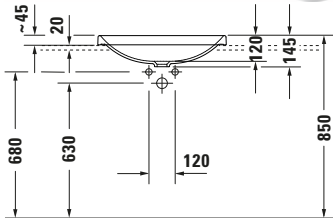

**Einbauwaschtisch**

**Basis Angaben**

Langbezeichnung	Duravit D-Neo Einbauwaschtisch 600 mm Weiß Hochglanz, Anzahl Hahnlöcher pro Waschplatz: 0, Geschliffen – 0358600079
-----------------	---------------------------------------------------------------------------------------------------------------------

**Logistik**

Artikelgewicht	9,3 kg
----------------	--------

**Passende Produkte**

<b>Passende Artikel</b>	
	Schaftventil # 005024 Universal

**Beschreibungstexte**

Ausschreibungstext	Duravit D-Neo Einbauwaschtisch Weiß Hochglanz 600 mm, Designer: Bertrand Lejoly, Sanitärkeramik, Einbau von oben, Ohne Überlauf, Position Ablauf: Mitte, Geschliffen, Anzahl Becken: 1, Position Becken: Mitte, Position Hahnloch: n/a, Weiß Hochglanz, Geeignet für Möbel, CE-Kennzeichen-1: EN 14688, EAN Nr.: 4063382157218, Artikelgewicht: 9,3 kg, Beckenbreite: 575 mm, Beckentiefe: 415 mm, Abmessungen (Breite / Länge x Tiefe / Breite x Höhe): 600 x 440 x 170 mm, Artikel Nr.: 0358600079
--------------------	------------------------------------------------------------------------------------------------------------------------------------------------------------------------------------------------------------------------------------------------------------------------------------------------------------------------------------------------------------------------------------------------------------------------------------------------------------------------------------------------------