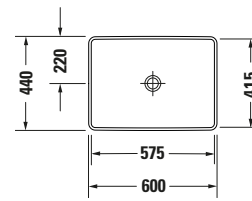

**Einbauwaschtisch**

**Basis Angaben**

Langbezeichnung	Duravit D-Neo Einbauwaschtisch 600 mm Weiß Hochglanz, Anzahl Hahnlöcher pro Waschplatz: 0, Geschliffen – 0358600079
-----------------	---------------------------------------------------------------------------------------------------------------------

**Logistik**

Artikelgewicht	9,3 kg
----------------	--------

**Passende Produkte**

<b>Passende Artikel</b>	
	Schaftventil # 005024 Universal

**Beschreibungstexte**

Ausschreibungstext	Duravit D-Neo Einbauwaschtisch Weiß Hochglanz 600 mm, Designer: Bertrand Lejoly, Sanitärkeramik, Einbau von oben, Ohne Überlauf, Position Ablauf: Mitte, Geschliffen, Anzahl Becken: 1, Position Becken: Mitte, Position Hahnloch: n/a, Weiß Hochglanz, Geeignet für Möbel, CE-Kennzeichen-1: EN 14688, EAN Nr.: 4063382157218, Artikelgewicht: 9,3 kg, Beckenbreite: 575 mm, Beckentiefe: 415 mm, Abmessungen (Breite / Länge x Tiefe / Breite x Höhe): 600 x 440 x 170 mm, Artikel Nr.: 0358600079
--------------------	------------------------------------------------------------------------------------------------------------------------------------------------------------------------------------------------------------------------------------------------------------------------------------------------------------------------------------------------------------------------------------------------------------------------------------------------------------------------------------------------------