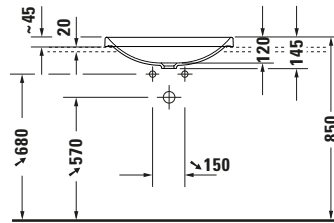

**Einbauwaschtisch**

**Basis Angaben**

Langbezeichnung	Duravit D-Neo Einbauwaschtisch 600 mm Weiß Hochglanz, Anzahl Hahnlöcher pro Waschplatz: 0, Geschliffen – 0358600079
-----------------	---------------------------------------------------------------------------------------------------------------------

**Logistik**

Artikelgewicht	9,3 kg
----------------	--------

**Passende Produkte**

<b>Passende Artikel</b>	
	Schaftventil # 005024 Universal

**Beschreibungstexte**

Ausschreibungstext	Duravit D-Neo Einbauwaschtisch Weiß Hochglanz 600 mm, Designer: Bertrand Lejoly, Sanitärkeramik, Einbau von oben, Ohne Überlauf, Position Ablauf: Mitte, Geschliffen, Anzahl Becken: 1, Position Becken: Mitte, Position Hahnloch: n/a, Weiß Hochglanz, Geeignet für Möbel, CE-Kennzeichen-1: EN 14688, EAN Nr.: 4063382157218, Artikelgewicht: 9,3 kg, Beckenbreite: 575 mm, Beckentiefe: 415 mm, Abmessungen (Breite / Länge x Tiefe / Breite x Höhe): 600 x 440 x 170 mm, Artikel Nr.: 0358600079
--------------------	------------------------------------------------------------------------------------------------------------------------------------------------------------------------------------------------------------------------------------------------------------------------------------------------------------------------------------------------------------------------------------------------------------------------------------------------------------------------------------------------------