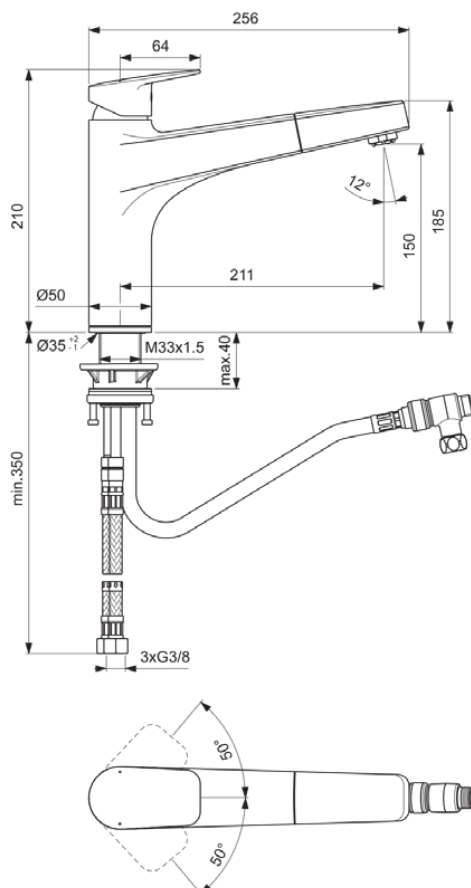

## BD330AA

CERAPLAN | Küchenarmatur 50x256x210 mm, 211 mm vertikaler Abstand bis Mitte Auslauf in chrom, 6 l/min (3 bar) | EasyFix, EPD, FirmaFlow, Herausziehbare Handbrause, SmartShine Oberfläche

### Allgemeine Informationen

Produktkategorie:	Küchenarmaturen
Produktart:	Küchenarmatur
Marke:	Ideal Standard
Kollektion:	CERAPLAN
Designer:	Palomba Serafini Associati
Colour:	AA - Chrom
Oberflächenbeschaffenheit:	glänzend
Höhe (mm):	210
Breite (mm):	50
Ausladung (mm):	256
Befestigungsart:	EasyFix
Nettogewicht (kg):	3.10
EAN Code:	3800861104919