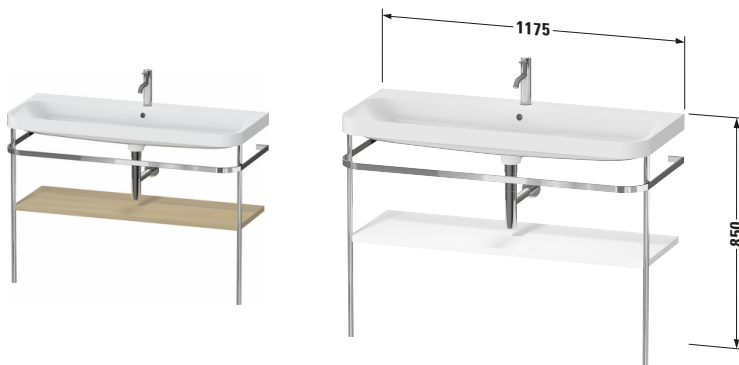

# Happy D.2 # HP4839071710000

Design by sieger design

c-shaped Set mit Metallkonsole

Basis Angaben	
Langbezeichnung	Duravit Happy D.2 c-shaped Set mit Metallkonsole, , Halbrund – HP4839071710000

Passende Produkte	
<b>Passende Artikel</b>	
	Designsiphon # 005036 Universal

Spezifikationen	
<b>Keramik</b>	
Anzahl Waschplätze	1
Anzahl Becken	1
Position Becken	Mitte
Anzahl Hahnlöcher pro Waschplatz	1

Vermaßung	
Breite / Länge	1175 mm
Höhe	850 mm
Tiefe / Breite	490 mm

Features	
<b>Set Attribute</b>	
Hahnlochbank	Ja