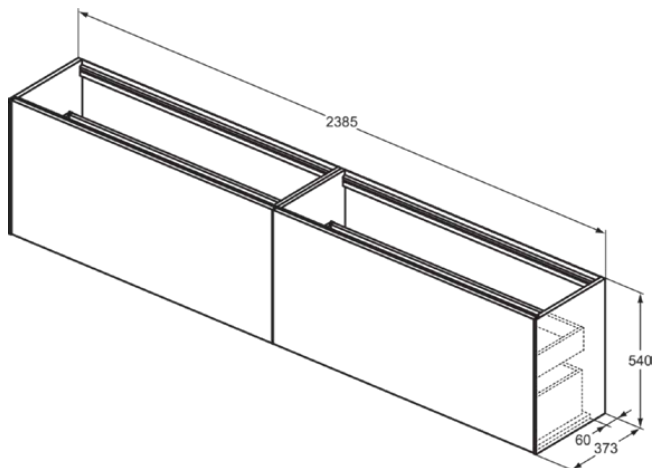

CONCA

T4339Y5

CONCA | Waschtisch-Unterschrank 2385x373x540 mm in walnuss dunkel dekor, 4 Schubladen | Grifflos, Vollauszug, Push-to-open, SoftClosing, Vormontiert, Nachhaltig gewonnenes Holz, Echtholz furnier

Bild & Zeichnung

Allgemeine Informationen

Produktkategorie:	Möbel
Produktart:	Waschtisch-Unterschrank
Marke:	Ideal Standard
Kollektion:	CONCA
Designer:	Palomba Serafini Associati
Colour:	Y5 - Walnuss Dunkel Dekor
Oberflächenbeschaffenheit:	Matt
Höhe (mm):	540
Breite (mm):	2385
Ausladung (mm):	373
Befestigungsart:	Befestigungsset
Nettogewicht (kg):	79.50
EAN Code:	8014140465096

Features

	Grifflos		Vollauszug
	Push-to-open		SoftClosing
	Vormontiert		Nachhaltig gewonnenes Holz
	Echtholz furnier		

Downloads

- [Installation Guide](#)
- [Spare Parts List](#)

Produktspezifikationen

Einzugsmechanismus:	Softclosing
Farbcode:	Y5
Farbbeschreibung:	walnuss dunkel dekor
Eckmodell:	Nein
Vollauszug:	Yes
Griff(e):	Grifflos
Einstellbare Montagefüße:	Nein
Material:	Holz
Materialspezifikation (Korpus):	Hochverdichtete 3-Schicht Spanplatte
Anzahl der Türen (gesamt):	0
Anzahl der Türen (links öffnend):	0
Anzahl der Türen (rechts öffnend):	0
Anzahl der Auszüge (gesamt):	4