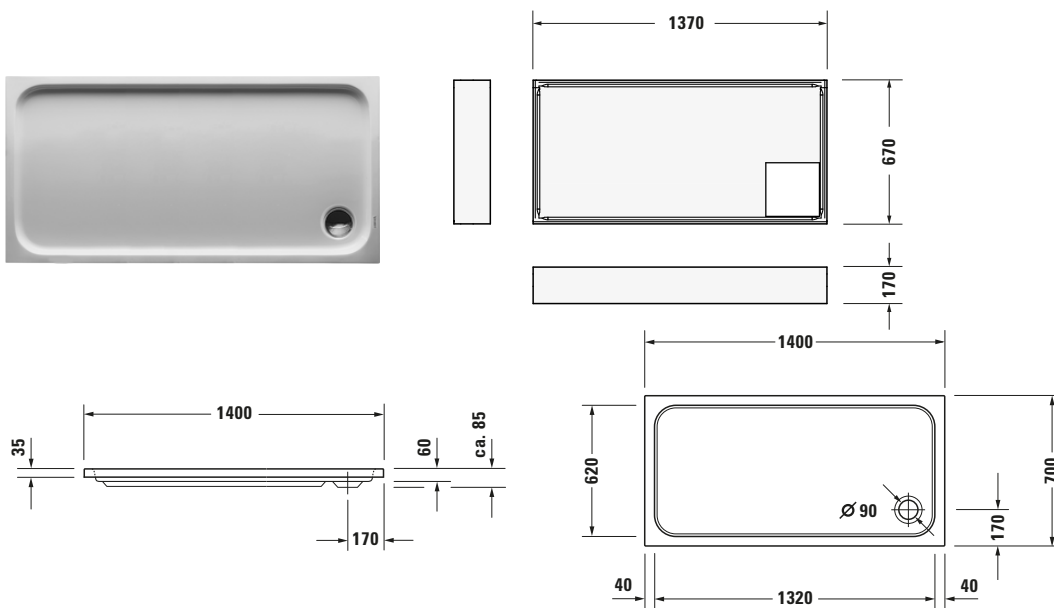

**Duschwanne**

Basis Angaben	
Langbezeichnung	Duravit D-Code Duschwanne 1400x700 mm Weiß, Ecke links, Ecke rechts, Material: Sanitäracryl, Rechteckig – 720095000000000

Spezifikationen	
Form	Rechteckig
<b>Farbe</b>	
Farbwert	Weiß
Glanzgrad	Glänzend
<b>Material</b>	
Material	Sanitäracryl
<b>Montage</b>	
Einbauart	Ecke rechts / Ecke links
<b>Ablauf</b>	
Position Ablauf	Ecke

Lieferumfang	
<b>Technische Dokumentation</b>	
Inkl. Montageanleitung	digital und gedruckt
Inkl. Pflegeanleitung	ohne

Vermaßung	
Breite / Länge	1400 mm
Tiefe / Breite	700 mm
Min. Höhe mit Füßen	200 mm
Max. Höhe mit Füßen	265 mm
Höhe mit Wannenträger	275 mm
Durchmesser Ablaufloch	90 mm

Logistik	
Artikelgewicht	20,5 kg

Passende Produkte	
<b>Passende Artikel</b>	
	Wannenanker # 790103000000000 Universal
	Schallschutz-Set # 791369000000000 Universal
	Duschwannenablauf # 7912600000001000 D-Code
	Wandprofil # 790126000000000 Universal
	Fußgestell # 790100000000000 Universal

Beschreibungstexte	
Ausschreibungstext	Duravit D-Code Duschwanne Weiß, Designer: sieger design, Form: Rechteckig, Sanitäracryl, Einbauart: Ecke rechts, Ecke links, Position Ablauf: Ecke, CE-Kennzeichen-1: EN 14527, EAN Nr.: 4021534822742, Artikelgewicht: 20,5 kg, Innentiefe: 60 mm, Abmessungen (Breite / Länge x Tiefe / Breite x Höhe): 1400 x 700 x 85 mm, Artikel Nr.:
	720095000000000, Passende Artikel: Wannenanker, Schallschutz-Set, Duschwannenträger, Duschwannenablauf, Wandprofil, Fußgestell; Artikel Nr.: 790103000000000, 791369000000000, 791453000000000, 7912600000001000, 790126000000000, 790100000000000; Modell Nr.: 790103, 791369, 791453, 791260, 790126, 790100