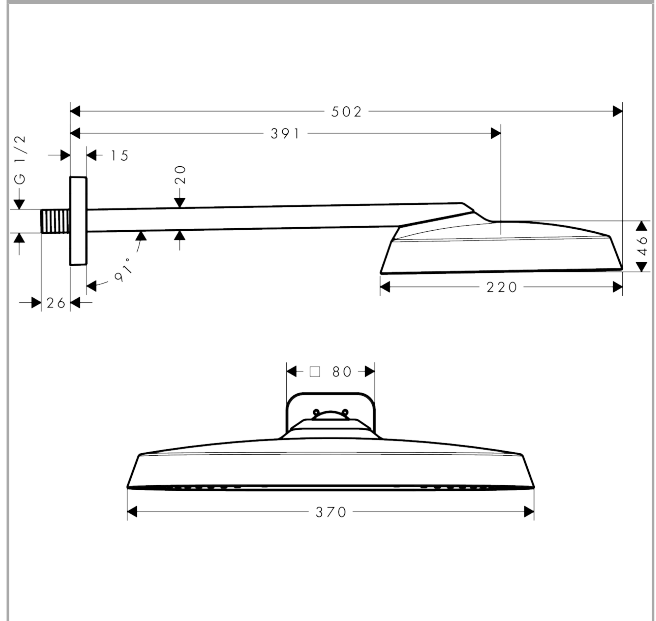

AXOR ShowerSphere

Kopfbrause 370/220 1jet mit Brausearm

Oberfläche: **Brushed Brass** Artikelnummer: **39748950**

Beschreibung

Merkmale

- besteht aus: Kopfbrause, Brausearm
- Brausekopfgröße: 370 x 220 mm
- Strahlart: Rain
- FlexPower: Düsen passen sich Wasserdruck automatisch an durch öffnen und schließen
- QuickClean+: Kalkablagerung vermeiden durch die Elastizität der Düsen
- Durchflussregler: 12 l/min (mit möglichen Toleranzen $\pm 10\%$)
- Durchflussmenge Rain Strahl bei 3 bar: 11,2 l/min
- Funktion ab: 6,5 l/min
- maximale Durchflussmenge bei 3 bar: 11,2 l/min
- Mindestfließdruck: 1,2 bar
- Ausladung: 391 mm
- Material Strahlscheibe: Metall
- Kopfbrause zur Reinigung abnehmbar
- Metallbrausearm
- Montage: Wand
- Anschlussgewinde: G $\frac{1}{2}$
- Anschlussgröße: DN15
- für Durchlauferhitzer geeignet
- P-IX 10348/IIA

Technologie

Produktabbildung

Maßzeichnung

AXOR ShowerSphere
Kopfbrause 370/220 1jet mit Brausearm
 Oberfläche: **Brushed Brass** Artikelnummer: **39748950**

Durchflussdiagramm

Die Verbrauchswerte wurden proxisnah mit den dazugehörigen Armaturen (Thermostat/Mischer/ Unterputzventil) gemessen.

AXOR ShowerSphere
 Kopfbrause 370/220 1jet mit Brausearm
 Oberfläche: **Brushed Brass** Artikelnummer: **39748950**

Einbaubeispiel