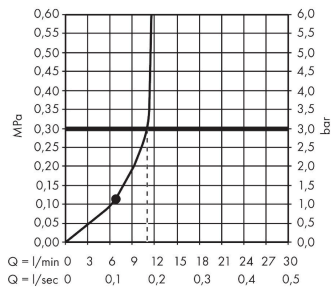

AXOR ShowerSphere

Kopfbrause 370/220 1jet mit Brausearm

Oberfläche: **Brushed Brass** Artikelnummer: **39748950**

Beschreibung

Merkmale

- besteht aus: Kopfbrause, Brausearm
- Brausekopfgröße: 370 x 220 mm
- Strahlart: Rain
- FlexPower: Düsen passen sich Wasserdruck automatisch an durch öffnen und schließen
- QuickClean+: Kalkablagerung vermeiden durch die Elastizität der Düsen
- Durchflussregler: 12 l/min (mit möglichen Toleranzen $\pm 10\%$)
- Durchflussmenge Rain Strahl bei 3 bar: 11,2 l/min
- Funktion ab: 6,5 l/min
- maximale Durchflussmenge bei 3 bar: 11,2 l/min
- Mindestfließdruck: 1,2 bar
- Ausladung: 391 mm
- Material Strahlscheibe: Metall
- Kopfbrause zur Reinigung abnehmbar
- Metallbrausearm
- Montage: Wand
- Anschlussgewinde: G $\frac{1}{2}$
- Anschlussgröße: DN15
- für Durchlauferhitzer geeignet
- P-IX 10348/IIA

Technologie

Produktabbildung

Maßzeichnung

AXOR ShowerSphere
Kopfbrause 370/220 1jet mit Brausearm
 Oberfläche: **Brushed Brass** Artikelnummer: **39748950**

Durchflussdiagramm

Die Verbrauchswerte wurden proxisnah mit den dazugehörigen Armaturen (Thermostat/Mischer/ Unterputzventil) gemessen.