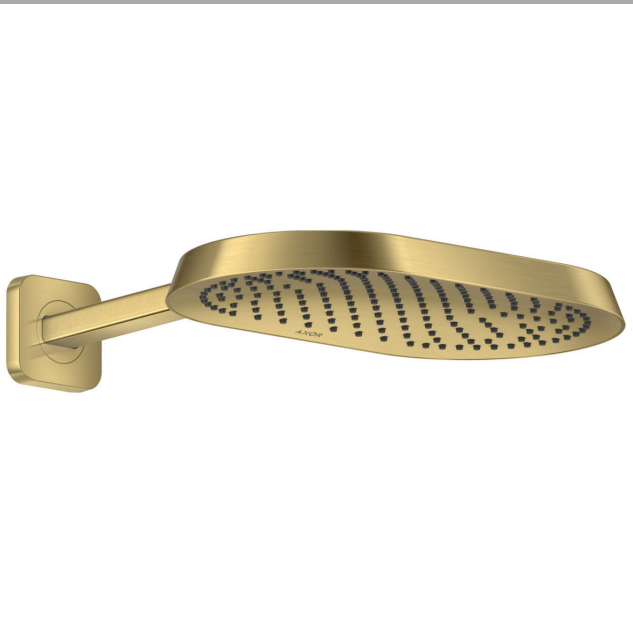

AXOR ShowerSphere

Kopfbrause 370/220 1jet mit Brausearm

Oberfläche: **Brushed Brass** Artikelnummer: **39748950**

Beschreibung

Merkmale

- besteht aus: Kopfbrause, Brausearm
- Brausekopfgröße: 370 x 220 mm
- Strahlart: Rain
- FlexPower: Düsen passen sich Wasserdruck automatisch an durch öffnen und schließen
- QuickClean+: Kalkablagerung vermeiden durch die Elastizität der Düsen
- Durchflussregler: 12 l/min (mit möglichen Toleranzen $\pm 10\%$)
- Durchflussmenge Rain Strahl bei 3 bar: 11,2 l/min
- Funktion ab: 6,5 l/min
- maximale Durchflussmenge bei 3 bar: 11,2 l/min
- Mindestfließdruck: 1,2 bar
- Ausladung: 391 mm
- Material Strahlscheibe: Metall
- Kopfbrause zur Reinigung abnehmbar
- Metallbrausearm
- Montage: Wand
- Anschlussgewinde: G $\frac{1}{2}$
- Anschlussgröße: DN15
- für Durchlauferhitzer geeignet
- P-IX 10348/IIA

Technologie

Produktabbildung

Maßzeichnung

AXOR ShowerSphere
Kopfbrause 370/220 1jet mit Brausearm
 Oberfläche: **Brushed Brass** Artikelnummer: **39748950**

Durchflussdiagramm

Die Verbrauchswerte wurden proxisnah mit den dazugehörigen Armaturen (Thermostat/Mischer/ Unterputzventil) gemessen.

AXOR ShowerSphere
 Kopfbrause 370/220 1jet mit Brausearm
 Oberfläche: **Brushed Brass** Artikelnummer: **39748950**

Einbaubeispiel