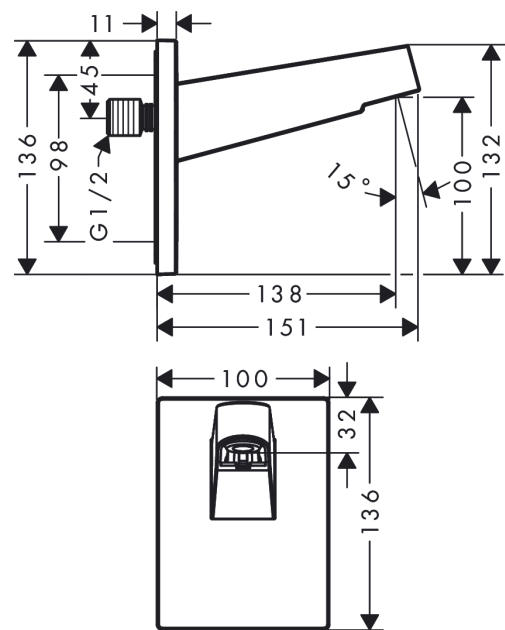

##### Merkmale

- Installationsart: Aufputzmontage
- Material: Anschlusswinkel aus Kunststoff
- Anschlussart: G ½
- geeignet für: Kopfbrausen bis 260 mm Durchmesser
- Anschlussstyp: mit G½ Überwurfmutter

#### Produktabbildung

#### Maßzeichnung

**Pulsify**  
**Wandanschluss für Kopfbrause 260**  
 Oberfläche: **Brushed Bronze** Artikelnummer: **24149140**

Einbaubeispiel

**Pulsify 260**  
 24149XXX

**Pulsify 260 1jet**  
 24140XXX / 24141XXX