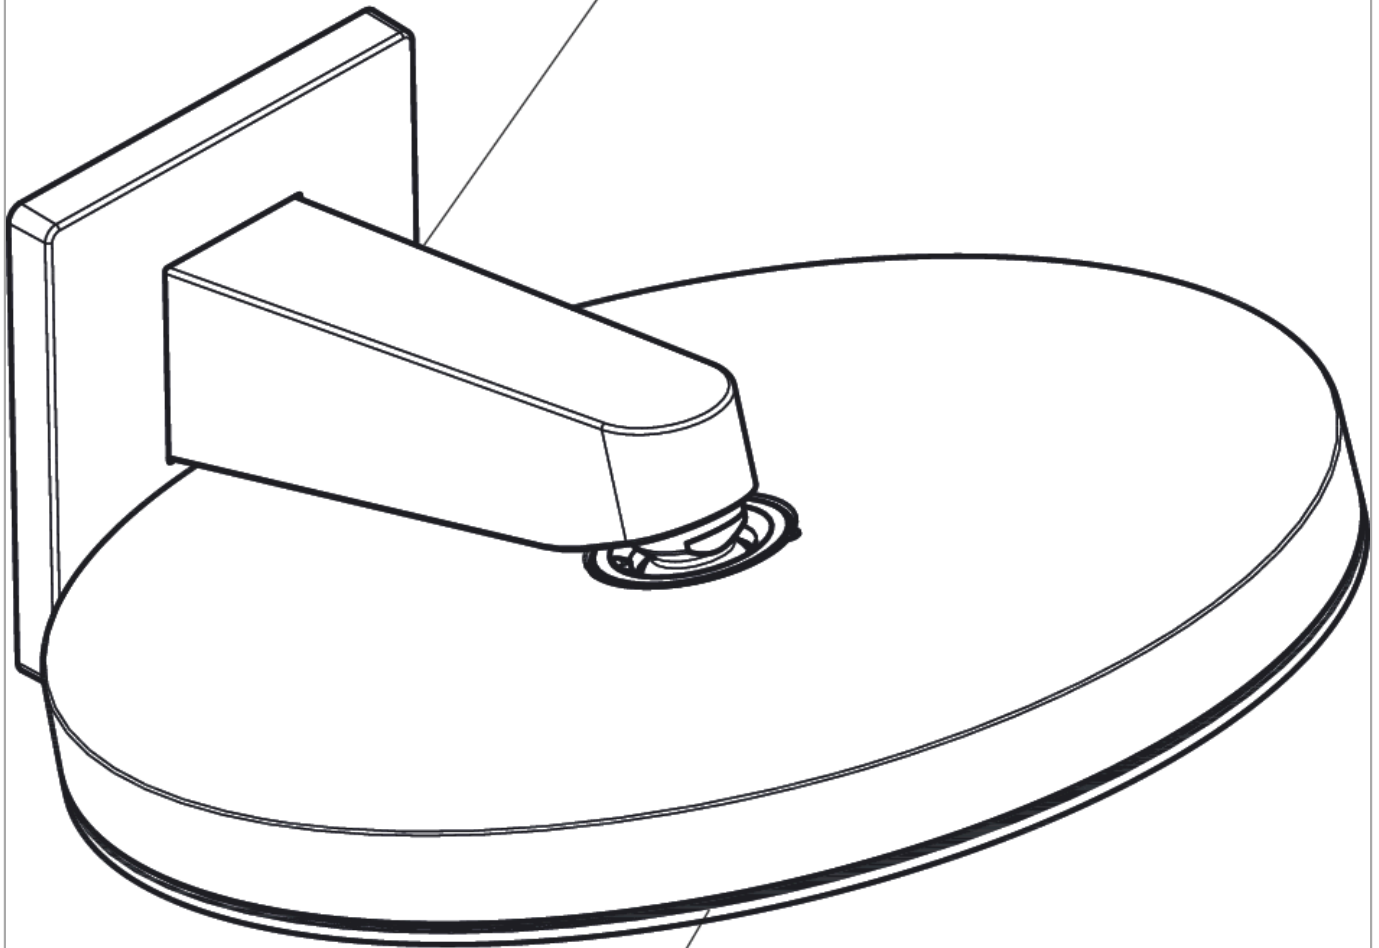

#### Produktabbildung

#### Maßzeichnung

**Pulsify**  
**Wandanschluss für Kopfbrause 260**  
 Oberfläche: **Brushed Bronze** Artikelnummer: **24149140**

Einbaubeispiel

**Pulsify 260**  
 24149XXX

**Pulsify 260 1jet**  
 24140XXX / 24141XXX