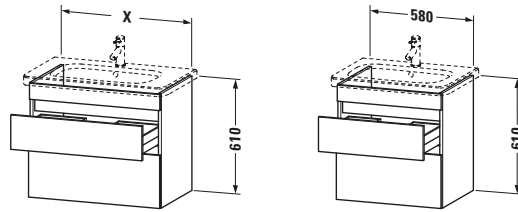

## Waschtischunterbau wandhängend

Basis Angaben	
Langbezeichnung	Duravit DuraStyle Waschtischunterbau wandhängend, Nussbaum Matt, Rechteckig, Anzahl Schubkästen: 2 – DS648007979

Lieferumfang	
<b>Montage</b>	
Inkl. Befestigungsmaterial	✓
<b>Technische Dokumentation</b>	
Inkl. Montageanleitung	digital und gedruckt

Weitere Informationen finden Sie hier

<https://pro.duravit.de/p/DS648007979>

Spezifikationen	
Anzahl Schubkästen	2
Für Anzahl Waschtische	1
Montagegrad	Montiert
<b>Waschplatz</b>	
Position Becken	Mitte
<b>Montage</b>	
Montageart	Montage unter Waschtisch / Wandhängend / Wandmontage
<b>Farbe</b>	
Farbwert	Nussbaum
Glanzgrad	Matt
<b>Front</b>	
Farbwert Front	Nussbaum
Glanzgrad Front	Matt
<b>Korpus</b>	
Glanzgrad Korpus	Matt
Material Korpus	Hochverdichtete Dreischicht-Holzspanplatte
Oberfläche Korpus	Dekor
<b>Griff</b>	
Ausführung Griff	Grifflos

Vermaßung	
Breite / Länge	580 mm
Höhe	610 mm
Tiefe / Breite	448 mm
Min. Wandabstand	0 mm

Passende Produkte	
<b>Passende Artikel</b>	
	Inneneinteilung <b># UV9845</b> Universal
	Waschtisch <b># 232065</b> DuraStyle
<b>Notwendige Artikel</b>	
	Waschtisch <b># 232065</b> DuraStyle