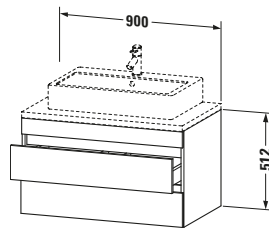

Konsolenwaschtischunterbau wandhängend

Basis Angaben	
Langbezeichnung	Duravit DuraStyle Konsolenwaschtischunterbau wandhängend, Eiche Natur Matt, Rechteckig, Anzahl Schubkästen: 2 – DS531803030

Lieferumfang	
Montage	
Inkl. Befestigungsmaterial	✓
Technische Dokumentation	
Inkl. Montageanleitung	digital und gedruckt

Passende Produkte	
Passende Artikel	
	Raumsparsiphon # 005076 Universal
	Inneneinteilung # UV9846 Universal

Spezifikationen	
Anzahl Schubkästen	2
Für Anzahl Waschtische	1
Montagegrad	Montiert

Logistik	
Artikelgewicht	26 kg
Verkaufsverpackung	
Art Verkaufsverpackung	Karton
Menge / Verkaufsverpackung	1 Stk.
Ab Werk verpackt	✓
Breite Verkaufsverpackung inkl. Artikel	670 mm
Höhe Verkaufsverpackung inkl. Artikel	1070 mm
Tiefe Verkaufsverpackung inkl. Artikel	630 mm
Gewicht Verkaufsverpackung inkl. Artikel	33 kg
Anzahl Packstücke	1

Notwendige Artikel	
	Konsole # DS103C DuraStyle
	Konsole # DS107C DuraStyle
	Konsole # DS102C DuraStyle
	Konsole # DS106C DuraStyle

Waschplatz	
Position Becken	Mitte

Montage	
Montageart	Konsolenmontage / Wandhängend / Wandmontage

Farbe	
Farbwert	Eiche Natur
Glanzgrad	Matt

Front	
Farbwert Front	Eiche Natur
Glanzgrad Front	Matt

Korpus	
Glanzgrad Korpus	Matt
Material Korpus	Hochverdichtete Dreischicht-Holzspanplatte
Oberfläche Korpus	Dekor

Griff	
Ausführung Griff	Grifflos

Features	
Inneneinteilung	Optional
Selbsteinzug mit Dämpfung	✓
Siphonausschnitt	✓
Schürze	✓