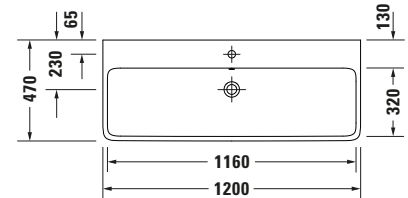

**Waschtisch**

Basis Angaben	
Langbezeichnung	Duravit Qatego Waschtisch 1200 mm Weiß Hochglanz, Hahnlochbank, Anzahl Hahnlöcher pro Waschplatz: 0, Überlauf – 2382120060

Spezifikationen	
<b>Farbe</b>	
Farbwert	Weiß
Innenfarbe	Weiß
Aussenfarbe	Weiß
Glanzgrad	Hochglanz
Glanzgrad Innen	Hochglanz
Glanzgrad Außen	Hochglanz
<b>Überlauf</b>	
Überlauf	✓
<b>Material</b>	
Material	Keramik

Features	
<b>Waschplatz</b>	
Hahnlochbank	✓
<b>Waschtisch</b>	
Von unten glasiert	✓

Logistik	
Artikelgewicht	32,3 kg

Passende Produkte	
<b>Passende Artikel</b>	
	Push-open Ventil # 0050524600 Universal
	Push-open Ventil # 0050527000 Universal
	Designsiphon # 0050361000 Universal
	Designsiphon # 0050364600 Universal
	Push-open Ventil # 0050521000 Universal
	Push-open Ventil # 0050523400 Universal
	Push-open Ventil # 0050520400 Universal
	Röhrensiphon # 0050260000 Universal

Beschreibungstexte	
Ausschreibungstext	Duravit Qatego Waschtisch Weiß Hochglanz 1200 mm, Designer: Studio F. A. Porsche, DuraCeram®, Wandhängend, Überlauf, Position Ablauf: Mitte, Von unten glasiert, Ablagefläche: HahnlochbankHinten, Anzahl Becken: 1, Beckenform: Rechteckig, Position Becken: Mitte, Position Hahnloch: Ohne, Weiß Hochglanz, Geeignet für Möbel, Hahnlochbank, CE-Kennzeichen-1: EN 14688, EAN Nr.: 4067116305500, Artikelgewicht: 32,3 kg, Beckenbreite: 1160 mm, Beckentiefe: 320 mm, Abmessungen (Breite / Länge x Tiefe / Breite x Höhe): 1200 x 470 x 150 mm, Artikel Nr.: 2382120060