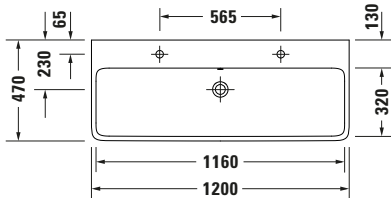

**Waschtisch**

Basis Angaben	
Langbezeichnung	Duravit Qatego Waschtisch 1200 mm Weiß Hochglanz, Hahnlochbank, Anzahl Hahnlöcher pro Waschplatz: 0, Überlauf – 2382120060

Spezifikationen	
<b>Farbe</b>	
Farbwert	Weiß
Innenfarbe	Weiß
Aussenfarbe	Weiß
Glanzgrad	Hochglanz
Glanzgrad Innen	Hochglanz
Glanzgrad Außen	Hochglanz
<b>Überlauf</b>	
Überlauf	✓
<b>Material</b>	
Material	Keramik

Features	
<b>Waschplatz</b>	
Hahnlochbank	✓
<b>Waschtisch</b>	
Von unten glasiert	✓

Logistik	
Artikelgewicht	32,3 kg

Passende Produkte	
<b>Passende Artikel</b>	
	Push-open Ventil # 0050524600 Universal
	Push-open Ventil # 0050527000 Universal
	Designsiphon # 0050361000 Universal
	Designsiphon # 0050364600 Universal
	Push-open Ventil # 0050521000 Universal
	Push-open Ventil # 0050523400 Universal
	Push-open Ventil # 0050520400 Universal
	Röhrensiphon # 0050260000 Universal

Beschreibungstexte	
Ausschreibungstext	Duravit Qatego Waschtisch Weiß Hochglanz 1200 mm, Designer: Studio F. A. Porsche, DuraCeram®, Wandhängend, Überlauf, Position Ablauf: Mitte, Von unten glasiert, Ablagefläche: HahnlochbankHinten, Anzahl Becken: 1, Beckenform: Rechteckig, Position Becken: Mitte, Position Hahnloch: Ohne, Weiß Hochglanz, Geeignet für Möbel, Hahnlochbank, CE-Kennzeichen-1: EN 14688, EAN Nr.: 4067116305500, Artikelgewicht: 32,3 kg, Beckenbreite: 1160 mm, Beckentiefe: 320 mm, Abmessungen (Breite / Länge x Tiefe / Breite x Höhe): 1200 x 470 x 150 mm, Artikel Nr.: 2382120060