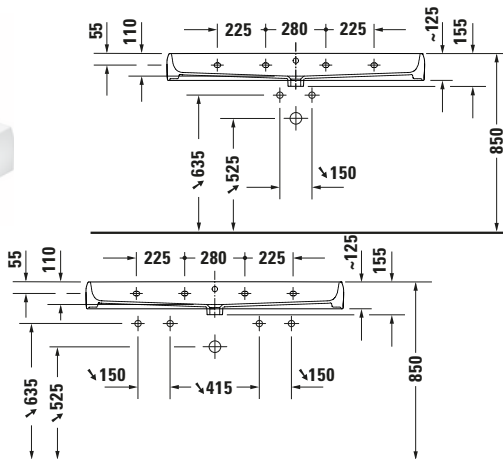

**Waschtisch**

Basis Angaben	
Langbezeichnung	Duravit Qatego Waschtisch 1200 mm Weiß Hochglanz, Hahnlochbank, Anzahl Hahnlöcher pro Waschplatz: 0, Überlauf – 2382120060

Spezifikationen	
<b>Farbe</b>	
Farbwert	Weiß
Innenfarbe	Weiß
Aussenfarbe	Weiß
Glanzgrad	Hochglanz
Glanzgrad Innen	Hochglanz
Glanzgrad Außen	Hochglanz
<b>Überlauf</b>	
Überlauf	✓
<b>Material</b>	
Material	Keramik

Features	
<b>Waschplatz</b>	
Hahnlochbank	✓
<b>Waschtisch</b>	
Von unten glasiert	✓

Logistik	
Artikelgewicht	32,3 kg

Passende Produkte	
<b>Passende Artikel</b>	
	Push-open Ventil # 0050524600 Universal
	Push-open Ventil # 0050527000 Universal
	Designsiphon # 0050361000 Universal
	Designsiphon # 0050364600 Universal
	Push-open Ventil # 0050521000 Universal
	Push-open Ventil # 0050523400 Universal
	Push-open Ventil # 0050520400 Universal
	Röhrensiphon # 0050260000 Universal

Beschreibungstexte	
Ausschreibungstext	Duravit Qatego Waschtisch Weiß Hochglanz 1200 mm, Designer: Studio F. A. Porsche, DuraCeram®, Wandhängend, Überlauf, Position Ablauf: Mitte, Von unten glasiert, Ablagefläche: HahnlochbankHinten, Anzahl Becken: 1, Beckenform: Rechteckig, Position Becken: Mitte, Position Hahnloch: Ohne, Weiß Hochglanz, Geeignet für Möbel, Hahnlochbank, CE-Kennzeichen-1: EN 14688, EAN Nr.: 4067116305500, Artikelgewicht: 32,3 kg, Beckenbreite: 1160 mm, Beckentiefe: 320 mm, Abmessungen (Breite / Länge x Tiefe / Breite x Höhe): 1200 x 470 x 150 mm, Artikel Nr.: 2382120060