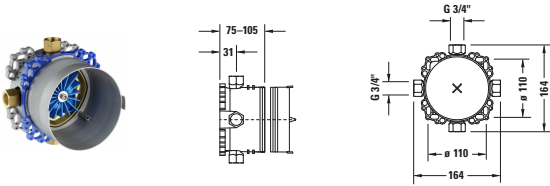

Grundkörper

Basis Angaben	
Langbezeichnung	Duravit Brausen und Zubehör Grundkörper Bluebox® – GK0900001000

Logistik	
Artikelgewicht	1,4 kg
Verkaufsverpackung	
Art Verkaufsverpackung	Karton
Menge / Verkaufsverpackung	1 Stk.
Ab Werk verpackt	✓
Breite Verkaufsverpackung inkl. Artikel	160 mm
Höhe Verkaufsverpackung inkl. Artikel	190 mm
Tiefe Verkaufsverpackung inkl. Artikel	180 mm
Gewicht Verkaufsverpackung inkl. Artikel	1,68 kg
Anzahl Packstücke	1

Passende Produkte	
Passende Artikel	
	Rosettenverlängerung # T537951 Universal
	Verlängerungsset # T537952 Universal
	Rosettenverlängerung # T537950 Universal
	Ausrichtset # T537949 Universal
	Umkehradapter # T537948 Universal
	Abdrückstopfen # T537847 Universal
	Spüladapter # T638386 Universal
	Montagering # T638388 Universal
Passende Artikel finden Sie auf unserer Webseite.	

Weitere Informationen finden Sie hier

<https://pro.duravit.de/p/GK0900001000>

Beschreibungstexte	
Ausschreibungstext	Duravit Brausen und Zubehör Grundkörper Bluebox®, Designer: Duravit, Anschlussart Wasseranschluss: Innengewinde, EAN Nr.: 4053424467641, Artikelgewicht: 1,4 kg, Abmessungen (Breite / Länge x Tiefe / Breite x Höhe): 164 x 105 x 164 mm, Artikel Nr.: GK0900001000

Vermaßung	
Breite / Länge	164 mm
Höhe	164 mm
Tiefe / Breite	105 mm