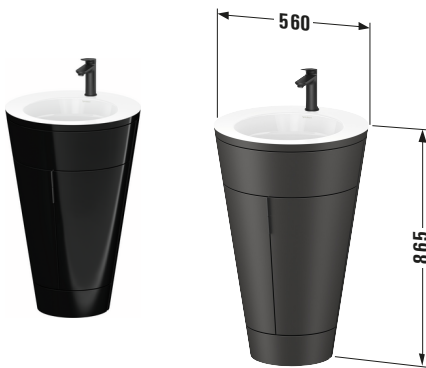

Starck 1 # S19513OBD400010

Design by Philippe Starck

c-bonded Set bodenstehend

Basis Angaben	
Langbezeichnung	Duravit Starck 1 c-bonded Set bodenstehend, Schwarz Hochglanz, Konisch, Anzahl Türen: 2 – S19513OBD400010

Spezifikationen	
Keramik	
Anzahl Waschplätze	1
Anzahl Becken	1
Position Becken	Mitte
Anzahl Hahnlöcher pro Waschplatz	1
Griff	
Ausführung Griff	Griff
Anzahl Griffe	2
Farbwert Griff	Diamantschwarz
Leuchtmittel	
Energieeffizienzklasse	G
Front	
Farbwert Front	Schwarz
Glanzgrad Front	Hochglanz
Material Front	Hochverdichtete MDF-Platte
Korpus	
Farbwert Korpus	Schwarz
Glanzgrad Korpus	Hochglanz
Material Korpus	Hochverdichtete MDF-Platte
Oberfläche Korpus	Lack

Logistik	
Artikelgewicht	28,7 kg
Verkaufsverpackung	
Breite Verkaufsverpackung inkl. Artikel	560 mm
Höhe Verkaufsverpackung inkl. Artikel	864 mm
Tiefe Verkaufsverpackung inkl. Artikel	605 mm
Gewicht Verkaufsverpackung inkl. Artikel	33,2 kg

Vermaßung	
Breite / Länge	560 mm
Höhe	864 mm
Tiefe / Breite	605 mm
Min. Wandabstand	320 mm

Weitere Informationen finden Sie hier

<https://pro.duravit.de/p/S19513OBD400010>

Alle Zeichnungen enthalten alle notwendigen Maße (mm), die den üblichen Toleranzen unterliegen. Exakte Maße können nur am Produkt abgenommen werden.