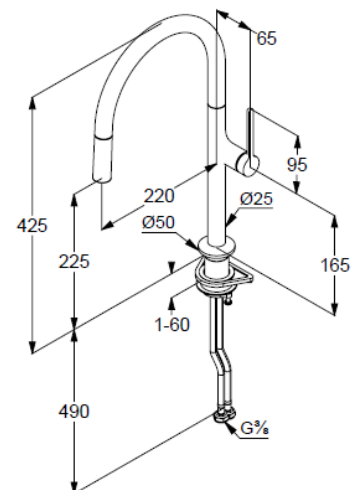

1-Loch Montage

geschlossener Hebel, Metall

seitliche Betätigung

eigensicher gegen Rückfließen

Keramik-Kartusche

Durchflussmenge bei 3 bar 6,5 l/min.

schwenkbarer Auslauf (360°)

flexible Druckschläuche G3/8 DVGW zugelassen

Schaftbefestigung

herausziehbarer Schlauch 250mm

### Maßzeichnung/ Dimensional drawing