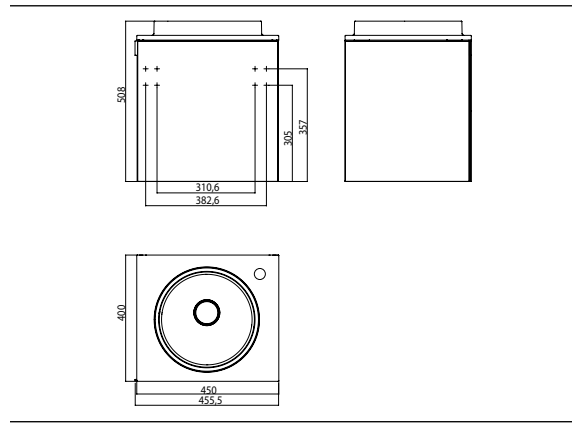

PRODUKTINFORMATION

Gäste-Waschtisch (Mineralguss), 450 mm weiß

Art.-Nr.9582 274 11

Türgriff links, mit Armaturenbohrung rechts