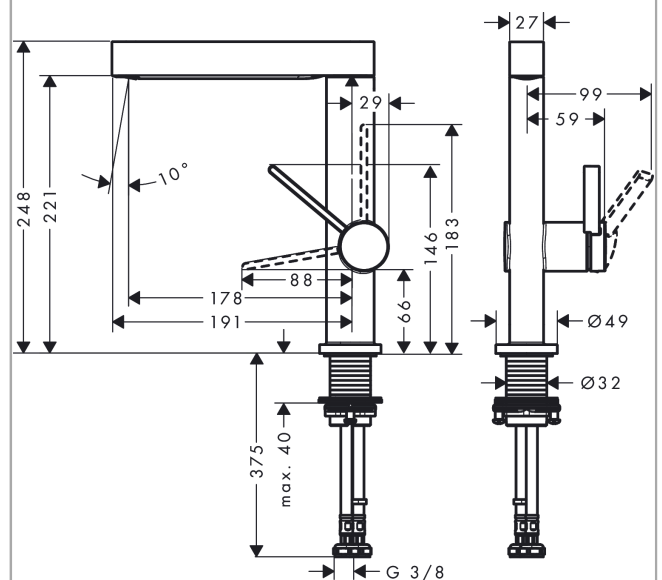

Finoris

Einhebel-Waschtischmischer 230 mit Schwenkauslauf und Push-Open Ablaufgarnitur

Oberfläche: **Brushed Bronze** Artikelnummer: **76060140**

Beschreibung

Merkmale

- besteht aus: Einhebel-Waschtischmischer, Ablaufgarnitur
- ComfortZone: 230
- Ausladung: 178 mm
- Auslaufhöhe: 221 mm
- Griffvariante: Hebelgriff
- Schwenkbereich 120°
- Strahlart: Laminarstrahl
- maximale Durchflussmenge bei 3 bar: 5 l/min
- Keramikmischsystem
- Temperaturbegrenzung einstellbar
- für Durchlauferhitzer geeignet
- Push-Open Ablaufgarnitur G 1¼
- Material Ablaufgarnitur: Metall
- Anschlussart: G ¾ Anschlusschläuche
- Anschlussgröße: DN15
- EU-Taxonomie: max. 6 l/min - wesentlicher Beitrag (SC) möglich
- DVGW_NW-6506DM0735
- PA-IX 38084/IO

Technologie

Designpreise

reddot winner 2021

Zertifikate / Nachhaltigkeit

Produktabbildung

Maßzeichnung

Finoris

Einhebel-Waschtismischer 230 mit Schwenkauslauf und Push-Open Ablaufgarnitur

Oberfläche: **Brushed Bronze** Artikelnummer: **76060140**

Durchflussdiagramm