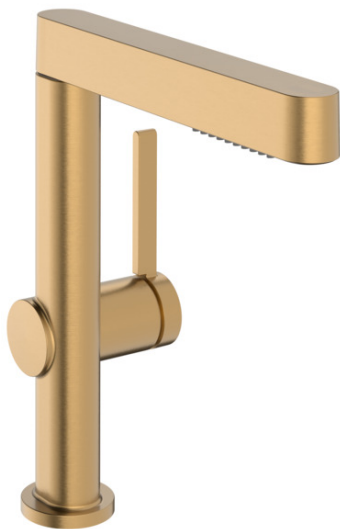

Finoris

Einhebel-Waschtischmischer 230 mit Schwenkauslauf und Push-Open Ablaufgarnitur

Oberfläche: **Brushed Bronze** Artikelnummer: **76060140**

Beschreibung

Merkmale

- besteht aus: Einhebel-Waschtischmischer, Ablaufgarnitur
- ComfortZone: 230
- Ausladung: 178 mm
- Auslaufhöhe: 221 mm
- Griffvariante: Hebelgriff
- Schwenkbereich 120°
- Strahlart: Laminarstrahl
- maximale Durchflussmenge bei 3 bar: 5 l/min
- Keramikmischsystem
- Temperaturbegrenzung einstellbar
- für Durchlauferhitzer geeignet
- Push-Open Ablaufgarnitur G 1¼
- Material Ablaufgarnitur: Metall
- Anschlussart: G ¾ Anschlusschläuche
- Anschlussgröße: DN15
- EU-Taxonomie: max. 6 l/min - wesentlicher Beitrag (SC) möglich
- DVGW_NW-6506DM0735
- PA-IX 38084/IO

Technologie

Designpreise

reddot winner 2021

Zertifikate / Nachhaltigkeit

Produktabbildung

Maßzeichnung

Finoris

Einhebel-Waschtismischer 230 mit Schwenkauslauf und Push-Open Ablaufgarnitur

Oberfläche: **Brushed Bronze** Artikelnummer: **76060140**

Durchflussdiagramm